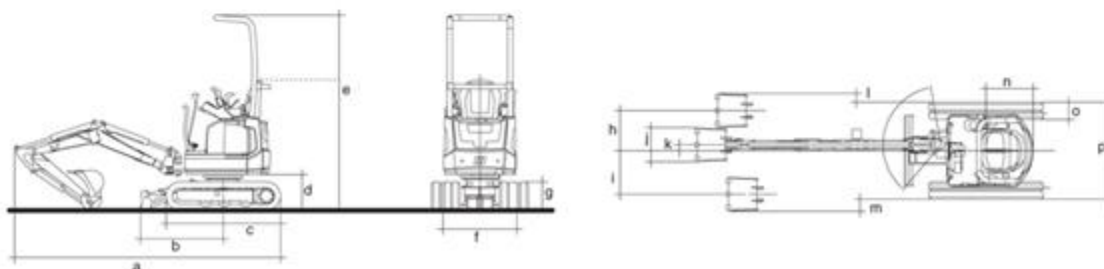

CARACTERISTICI Miniexcavator IHIMER 12VXE

Plaja de lucru	12VXE
A - Inaltime maxima de ridicare	3052 mm
B - Adancime maxima de sapare	2010 mm
C - Inaltime maxima de sapare	2173 mm
D - Adancime maxima de sapare verticala	1487 mm
E - Distanta maxima de sapare (raza)	3456 mm
F - Raza minima de intoarcere	1530 mm

Dimensiuni (mm)

a	b	c	d	e	f	g	h	i	j	k	l	m	n	o	p
3110	970	1339	417	2277(1525)	870(1130)	395	469	508	400	70	102	141	552	230	870