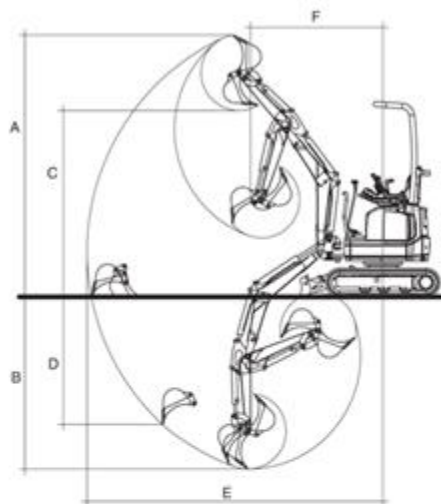

CARACTERISTICI Miniexcavator IHIMER 12VXE

Plaja de lucru	12VXE
A - Inaltime maxima de ridicare	3052 mm
B - Adancime maxima de sapare	2010 mm
C - Inaltime maxima de sapare	2173 mm
D - Adancime maxima de sapare verticala	1487 mm
E - Distanta maxima de sapare (raza)	3456 mm
F - Raza minima de intoarcere	1530 mm

Dimensiuni (mm)

a	b	c	d	e	f	g	h	i	j	k	l	m	n	o	p
3110	970	1339	417	2277(1525)	870(1130)	395	469	508	400	70	102	141	552	230	870