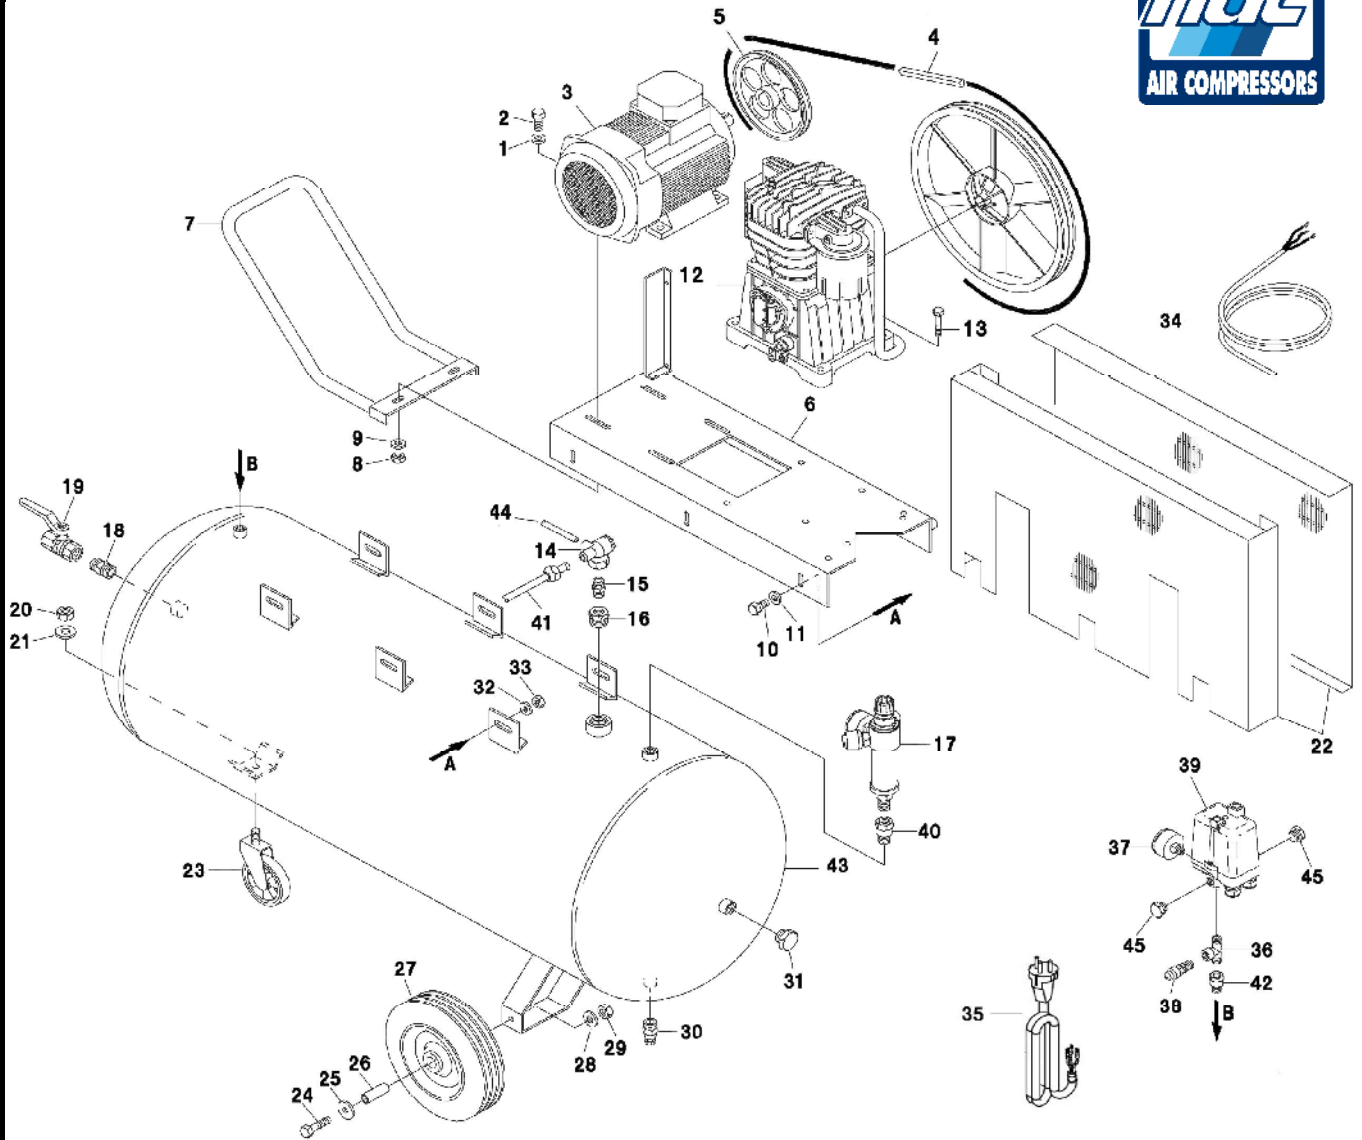

AB 300/610 TC 1468220000

Poz.	Cod	Cant.	Denumire	Poz.	Cod	Cant.	Denumire
1	7030040000	4	Saiba	24	7011230000	2	Surub
2	7011170000	4	Surub	25	7030200000	2	Saiba
3	4150240000	1	Motor + fulie	26	7330010000	2	Distantier
4	7370370000	1	Curea	27	7260080000	2	Roata
5	7408440000	1	Fulie	28	7030140000	2	Saiba
6	5010850008	1	Placa de baza	29	7020100000	2	Piulita
7	5140140008	1	Maner	30	7130160000	1	Robinet purjare
8	7020080000	4	Piulita	31	7090030000	1	Dop
9	7030040000	4	Saiba	32	7030060000	6	Saiba
10	7011160000	6	Surub	33	7020080000	6	Piulita
11	7030060000	6	Saiba	34	7328690000	1	Cablu comanda motor
12	ABT610/5.5	1	Grup pompare	35	7328700000	1	Cablu alimentare
13	7011120000	4	Surub M10x45	36	7082690000	1	Racord
14	7190010000	1	Supapa de sens unic	37	7110060000	1	Manometru
15	7085240000	1	Racord	38	7192090000	1	Supapa de siguranta
16	7085240000	1	Racord 1"-1/2"	39	7250490000	1	Presostat
17	7100440000	1	Regulator de presiune	40	7085460000	1	Racord
18	7081170000	1	Racord	41	7239640000	1	Furtun alimentare
19	7130150000	1	Robinet	42	7085020000	1	Racord
20	7020100000	1	Surub	43	5159560008	1	Rezervor
21	7030140000	1	Saiba	44	7230010000	1	Furtun rilsan
22	4170100000	1	Aparatoare curea	45	7090070000	2	Dop
23	7260030000	1	Roata				