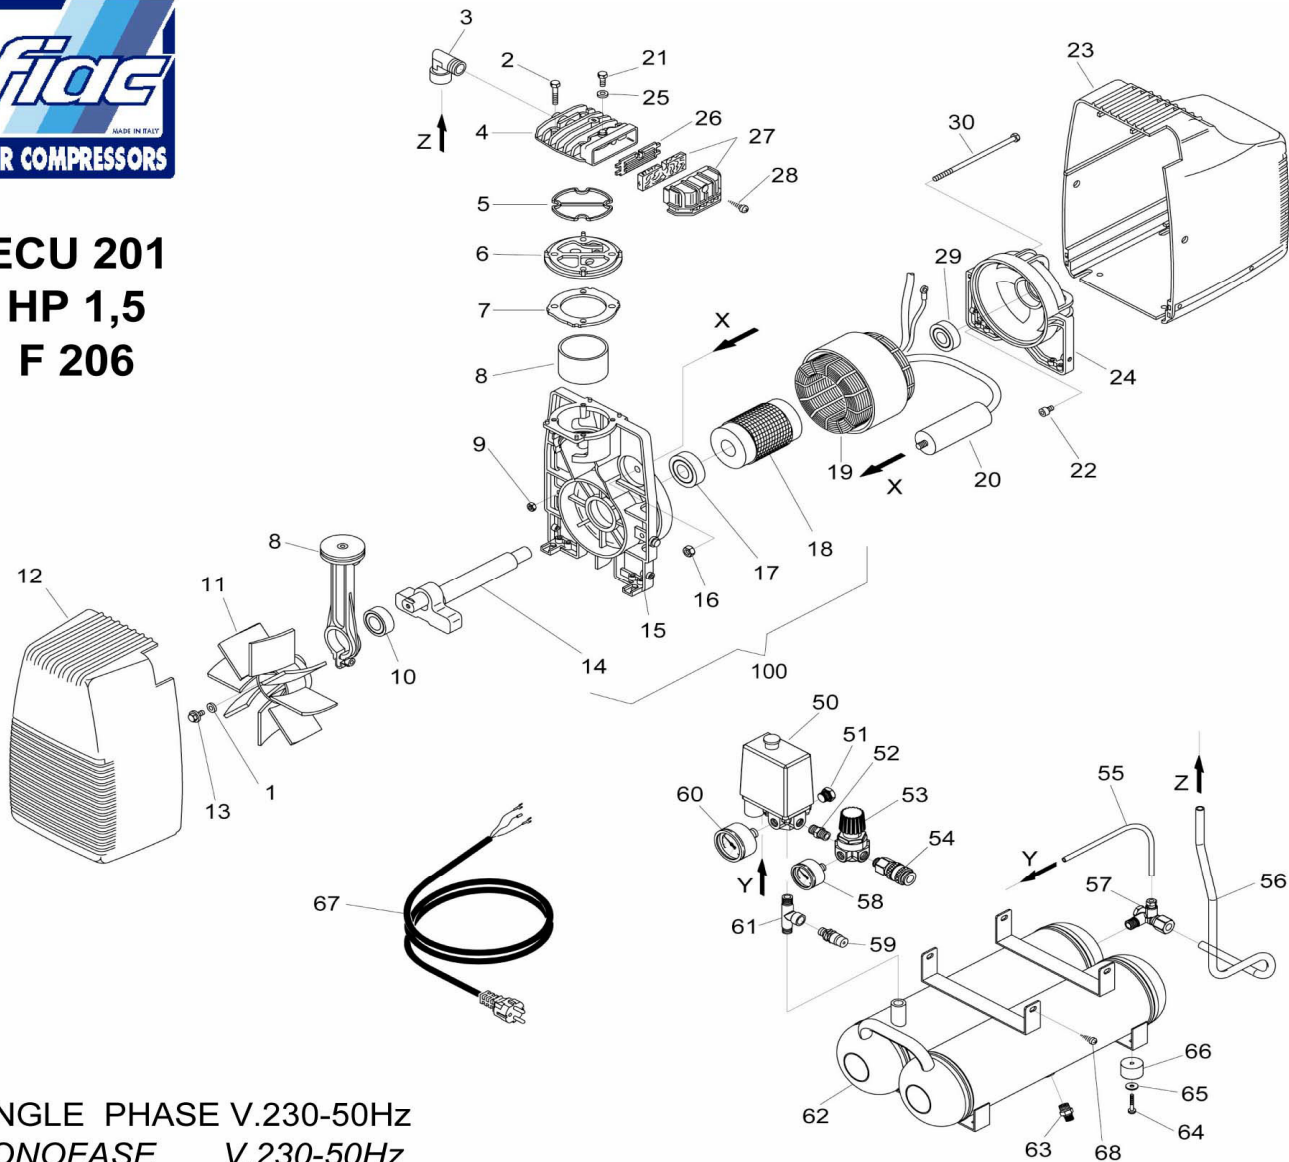

**ECU 201  
HP 1,5  
F 206**

**SINGLE PHASE V.230-50Hz  
MONOFASE V.230-50Hz**

Poz.	COD	Buc.	Denumire
1	7030190000	1	SAIBA
10	7060190000	1	RULMENT
100	4280530000	1	GRUP ROTOR
11	7200140000	1	VENTILATOR
12	7150560000	1	CARCASA
13	7011040000	1	SURUB
14	5040670008	1	ARBORE COTIT
15	7670010000	1	CARTER
16	7020240000	1	PIULITA PT. CAPACITOR
17	7060280000	1	RULMENT
18	7660090000	1	ROTOR
19	4011600000	1	STATOR
2	7011290000	4	SURUB
20	7310320000	1	CAPACITOR
21	7014300000	1	SURUB
22	7013060000	1	SURUB
23	7150550000	1	CARCASA
24	7640060000	1	CAPACITOR
25	7030780000	1	SAIBA
26	7458340000	1	ELEMENT FILTRANT
27	4085010000	1	FILTRU AER
28	7012010000	1	SURUB
29	7060010000	1	RULMENT
3	7084080000	1	RACORD
30	7018010000	2	TIJA
4	7570550000	1	CAPAC CHILASA

Poz.	COD	Buc.	Denumire
5	7070600000	1	GARNITURA
50	7250740000	1	PRESOSTAT
51	7090070000	1	DOP
52	7081090000	1	RACORD
53	7100640000	1	REDUCTOR DE PRESIUNE
54	7130570000	1	CUPLA RAPIDA
55	7230010000	1	TUB RILSAN
56	7234360000	1	TUB AER
57	7190200000	1	SUPAPA SENS UNIC
58	7110240000	1	MANOMETRU
59	7192020000	1	SUPAPA DE SIGURANTA
6	4200020000	1	PLACA SUPAPE
60	7110300000	1	MANOMETRU
61	7082530000	1	RACORD
62	5158240008	1	BUTELIE
63	7130090000	2	ROBINET PURJARE
64	7012090000	4	SURUB
65	7030020000	4	SAIBA
66	7360370000	4	TAMPON CAUCIUC
67	7329070000	1	CABLU ALIMENTARE
68	7012290000	4	SURUB
7	7078490000	1	GARNITURA
8	4190270000	1	SET CILINDRU/PISTON/BIELA
9	7021010000	2	PIULITA CU AUTOBLOCARE