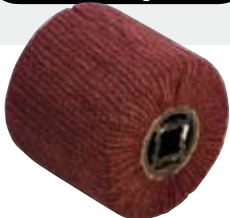

Fibre synthétique
3431541108738