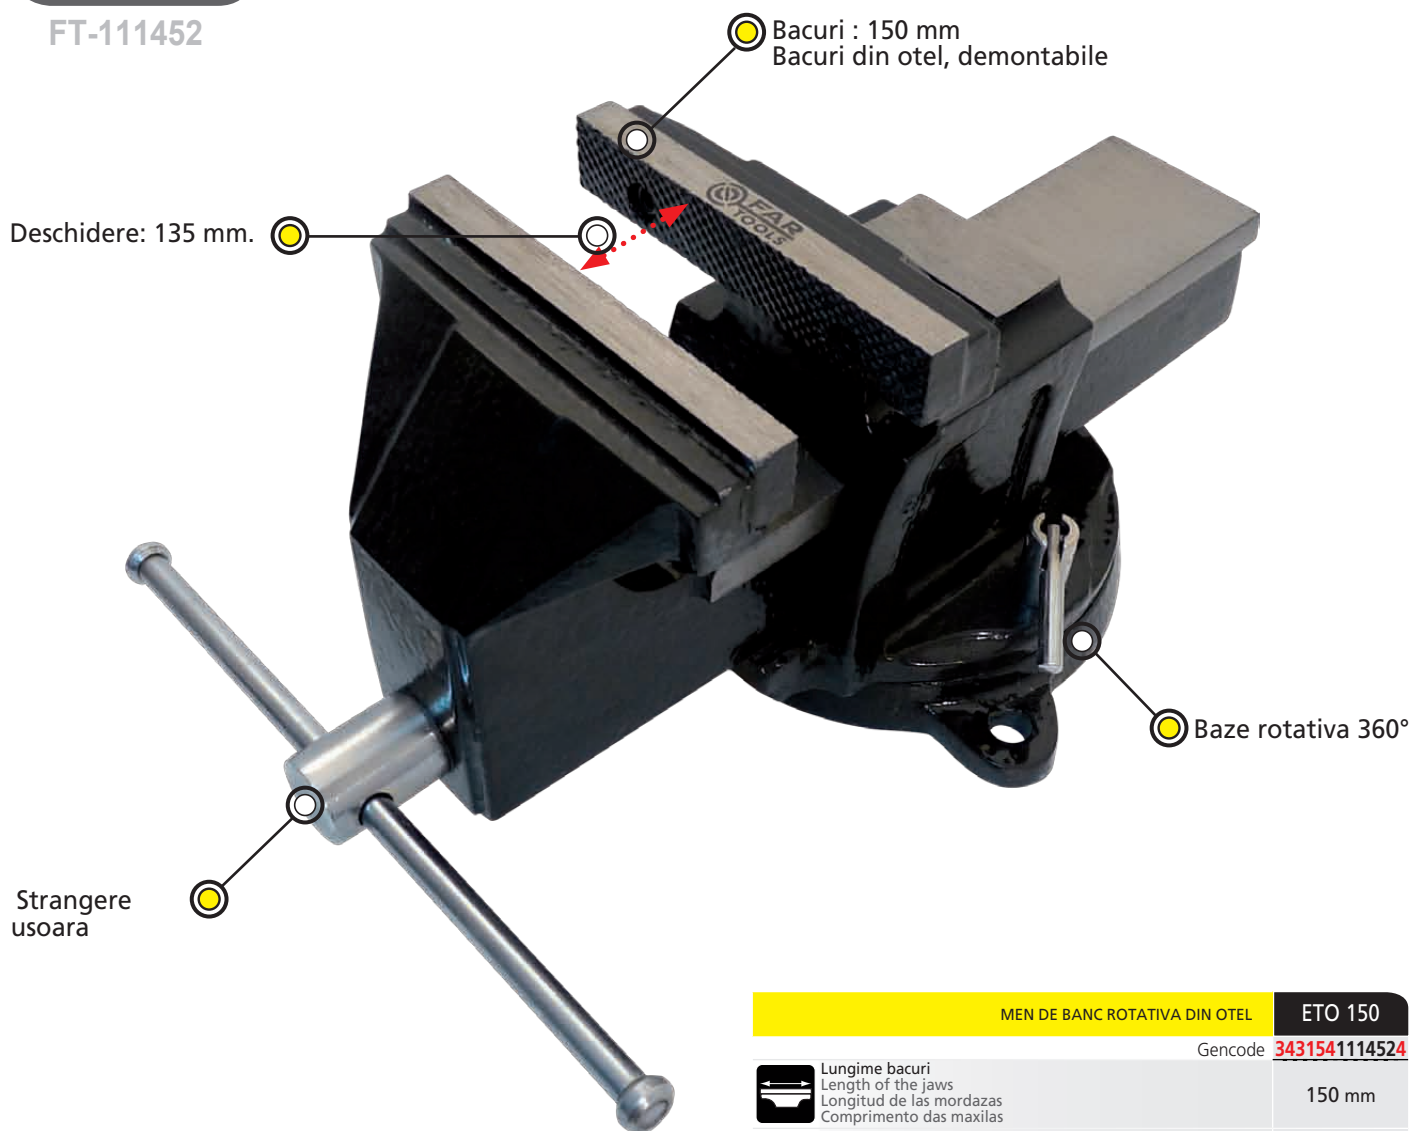

MENGINA DE BANC ROTATIVA DIN OTEL

150 mm

ETO 150

150mm ✓

FT-111452

Strangere
usoara

MEN DE BANC ROTATIVA DIN OTEL		ETO 150
		Gencode 3431541114524
	Lungime bacuri Length of the jaws Longitud de las mordazas Comprimento das maxilas	150 mm
	Deschidere Opening Apertura Abertura	max : 135 mm
	Strangere usoara Easy clamping F3cil sujeci3n F3cil de aperto	✓
	Baza rotativa 360° Rotative base 360° Base giratoria de 360° 360° base girat3ria	360°
	Greutate Weight Peso	12,6 Kg
	Master Box Qty / Pallet Qty / ctr 20' ft	160x81x90 mm 1 x 12,60 kg nc 1670 pcs