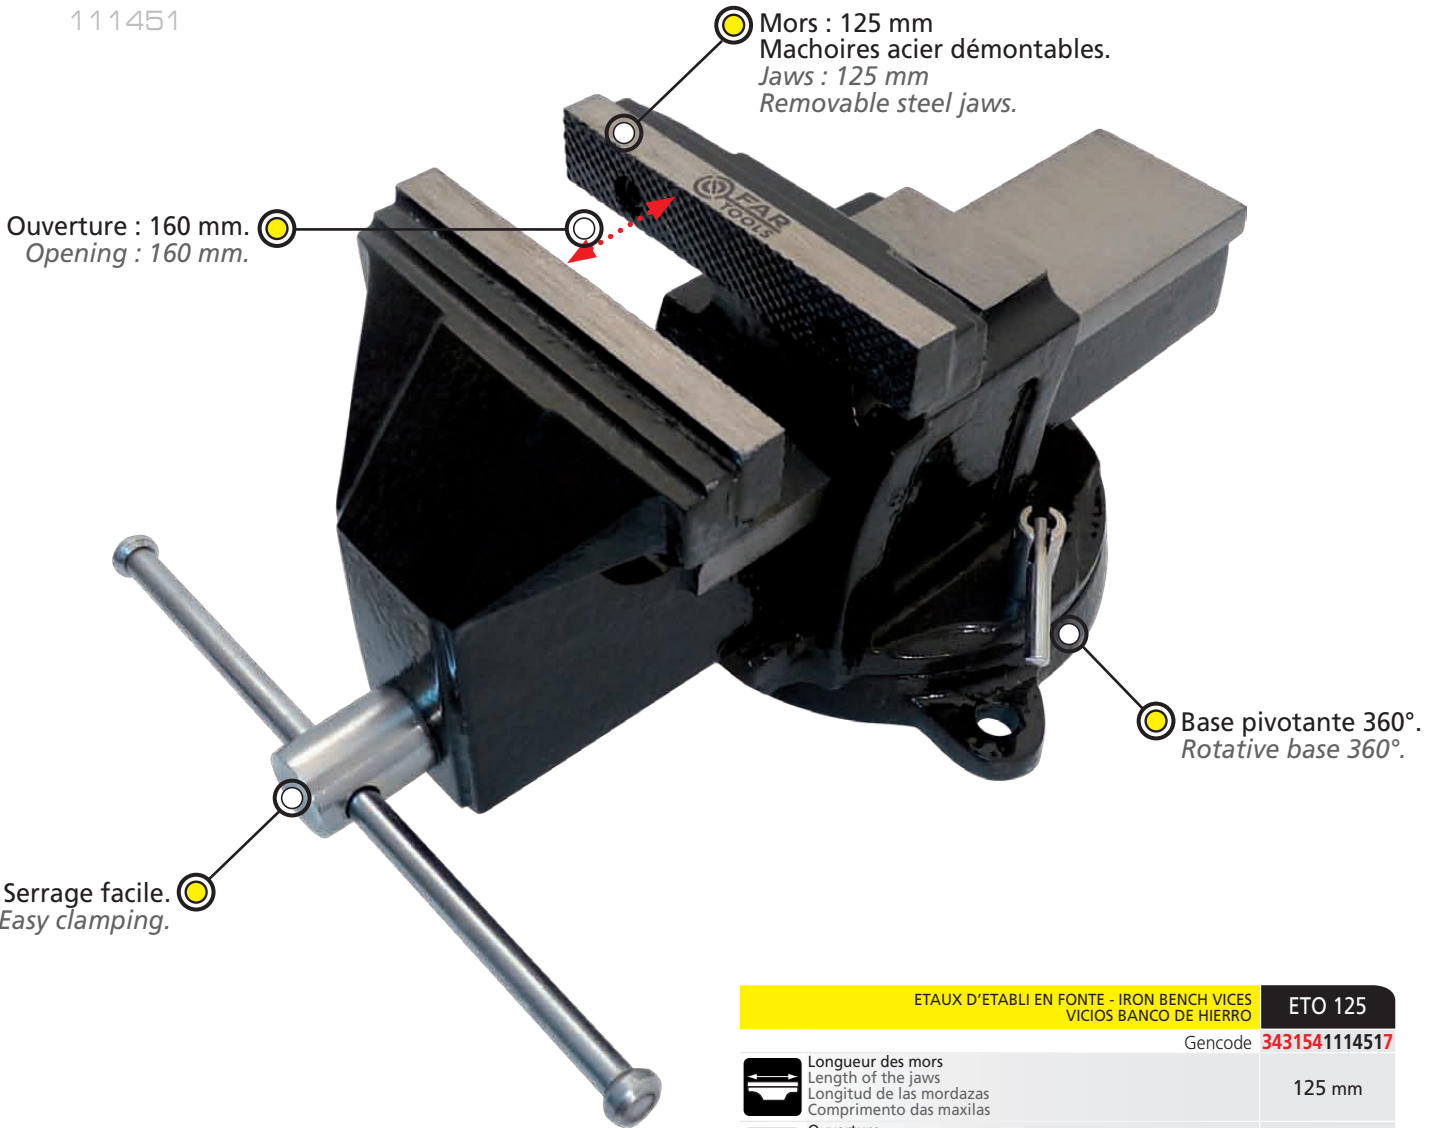

ETAUX D'ETABLI EN FONTE IRON BENCH VICES

125 mm

ETO 125

125mm

111451

ETAUX D'ETABLI EN FONTE - IRON BENCH VICES
VICIOS BANCO DE HIERRO

ETO 125

Gencode 3431541114517

	Longueur des mors Length of the jaws Longitud de las mordazas Comprimento das maxilas	125 mm
	Ouverture Opening Apertura Abertura	max : 160 mm
	Serrage facile Easy clamping Fácil sujeción Fácil de aperto	✓
	Base pivotante 360° Rotative base 360° Base giratoria de 360° 360° base giratória	360°
	Poids Weight Peso	9 Kg
	Master Box Qty / Pallet Qty / ctn 20 ft	141x70x70 mm 2 x 9,0 kg nc 2330 pcs