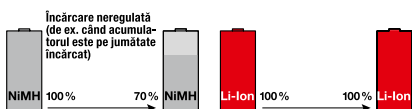

Fără efect de memorie. Se încarcă atunci când utilizatorul o dorește.