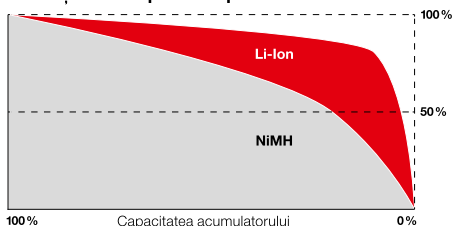

ACUMULATOR LI-ION SOLA

PUTERE MAXIMĂ. UTILIZARE LA
MAXIM. PÂNĂ LA 14 ORE.

Durată de funcționare mai mare. Linii laser mai deschise la culoare.

Am echipat HORIZON GREEN PROFESSIONAL cu cea mai nouă tehnologie de acumulatori litiu-ion: Aceasta permite o durată de funcționare de până la 14h. Puterea maximă și vizibilitatea bună se păstrează până la final.

Performanță maximă până la capăt.