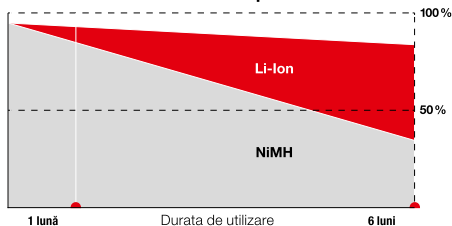

ACUMULATOR LI-ION SOLA

PUTERE MAXIMĂ. UTILIZARE LA
MAXIM. PÂNĂ LA 14 ORE.

Durată de funcționare mai mare. Linii laser mai deschise la culoare.

Am echipat HORIZON GREEN PROFESSIONAL cu cea mai nouă tehnologie de acumulatori litiu-ion: Aceasta permite o durată de funcționare de până la 14h. Puterea maximă și vizibilitatea bună se păstrează până la final.

Performanță maximă până la capăt.

Fără autoîncărcare. Întotdeauna disponibil.

Fără efect de memorie. Se încarcă atunci când utilizatorul o dorește.

ACCESORII

Pentru detectarea liniilor laser în condiții de iluminare nefavorabile sau la distanțe mai mari, de până la 80 m.