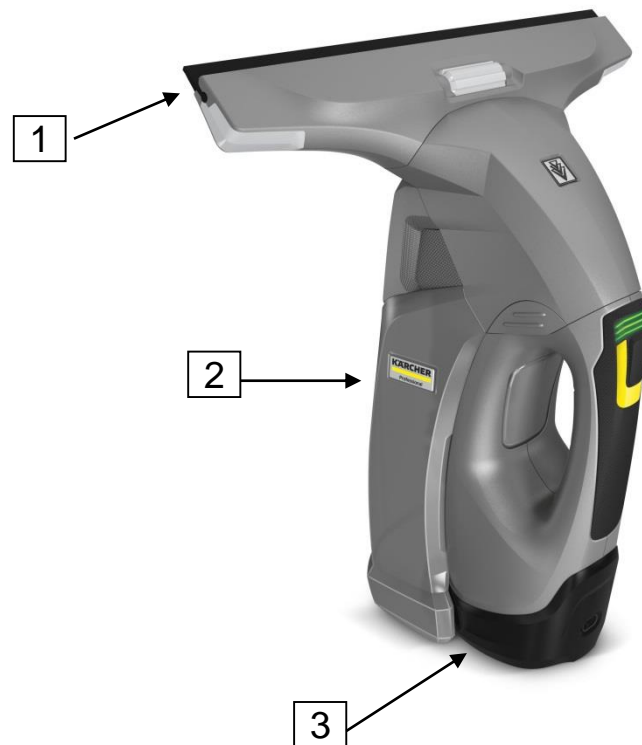

SOLUTIE PRODUS

Produs

Aspiratorul de geamuri profesional WVP 10 Advanced functioneaza cu acumulator Li-Ion de 3,6V este un model cu greutate redusa ce permite curatarea fara efort, la standarde profesionale. Design-ul duzei de aspirare permite o curatare multi-directionala - verticala, orizontala si deasupra capului - a oricaror suprafete plate si netede, precum geamuri, vitrine, placi, etc. Manerul moale si greutatea redusa, de doar 0,7 kg a aparatului permit o aplicare confortabila. Rezervorul de colectare a apei murdare are o capacitate de 200 ml, ceea ce permite o curatare pe perioade mai lungi. Acest rezervor se poate curata foarte usor si complet igienic, existand posibilitatea de a fi spalat chiar si in masina de spalat vase. Setul de livrare cuprinde acumulatorul, incarcatorul, detergenti, sticla cu pulverizator si o laveta de microfibra. WVP 10 Advanced include un acumulator de rezerva, o duza de aspirare mica si un incarcator rapid care incarca acumulatorul in 60 minute comparativ cu timpul de incarcare standard de 180 minute.

Beneficii client

Poate fi folosit vertical, orizontal si chiar deasupra capului pe diferite tipuri de suprafete

Realizat pentru uz profesional cu un rezervor mare si un sistem special de separare

Varianta advanced are in dotarea standard un incarcator rapid cat si a doua baterie pentru utilizare continua.

DETALII PRODUS - FUNCTIONALITATE

WVP 10 – PENTRU UTILIZARE PROFESIONALA

1. Lamela de aspirare multi functionala, poate fi utilizata in diverse moduri pe diferite suprafete dure, de unde inlatura umezeala.
2. Rezervor preluare apa de 200 ml
3. Baterie detasabila, ce poate fi usor inlocuita pentru utilizarea continua a aparatului cu ajutorul bateriei de rezerva