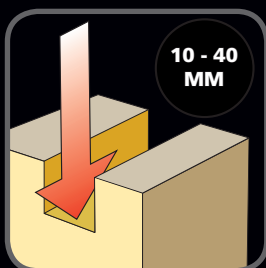

RAINUREUSE SLOT CUTTER

1600 W - 2 x ø 150 mm

SC 150B

1600 W

ø 150 mm

115441

Collecteur de poussières
Dust collector

Livré en mallette avec 2 disques ø 150 mm
Delivered with 2 discs ø 150 mm in blowmould case

RAINUREUSE - SLOT CUTTER RANURADORA - SERRA DE RASGOS		SC 150B
		Gencode 3431541154414
 Puissance du moteur Motor power Potencia del motor Potência de motor		1600 W
 Vitesse de rotation Rotation speed Velocidad de giro Velocidade de rotação		4500 tr.min ⁻¹
 Dimensions du disque Disc sizes Dimensiones del disco Tamanho dos discos		150x22,2 mm A x B
 Largeur de la rainure Cutting width Anchura de la ranura Largura de corte		14 / 19 / 29 mm
 Profondeur de coupe Depth cutting Profundidad de la ranura Profundidade de corte		10 - 40 mm
 Visée laser Laser target Visor láser Laser		-
 Base inclinable Tilting blade Base inclinable Inclinação da base		-
 Collecteur de poussières Dust collector Boquilla salida polvo Saco colector de pó		✓
 Master Box	 Qty/Pallet	 Qty/cr
		500x370x400 mm 2 x 2,6,90 kg 36pcs 760 pcs
Consommables - Consumables - Consumíveis - Consumíveis		
Disque - Disc - Disco - Disco		3431541190214