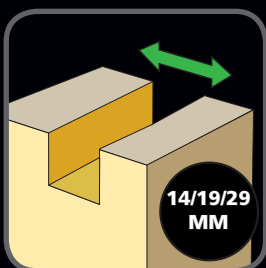

RAINUREUSE SLOT CUTTER

1600 W - 2 x ø 150 mm

SC 150B

1600 W

ø 150 mm

115441

Collecteur de poussières
Dust collector

Livré en mallette avec 2 disques ø 150 mm
Delivered with 2 discs ø 150 mm in blowmould case

RAINUREUSE - SLOT CUTTER RANURADORA - SERRA DE RASGOS		SC 150B
		Gencode 3431541154414
 Puissance du moteur Motor power Potencia del motor Potência de motor		1600 W
 Vitesse de rotation Rotation speed Velocidad de giro Velocidade de rotação		4500 tr.min ⁻¹
 Dimensions du disque Disc sizes Dimensiones del disco Tamanho dos discos		150x22,2 mm A x B
 Largeur de la rainure Cutting width Anchura de la ranura Largura de corte		14 / 19 / 29 mm
 Profondeur de coupe Depth cutting Profundidad de la ranura Profundidade de corte		10 - 40 mm
 Visée laser Laser target Visor láser Laser		-
 Base inclinable Tilting blade Base inclinable Inclinação da base		-
 Collecteur de poussières Dust collector Boquilla salida polvo Saco colector de pó		✓
 Master Box	 Qty/Pallet	 Qty/cr
		500x370x400 mm 2 x 2,6,90 kg 36pcs 760 pcs
Consommables - Consumables - Consumíveis - Consumíveis		
Disque - Disc - Disco - Disco		3431541190214