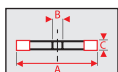

COUPE CARRELAGE ÉLECTRIQUE  
ELECTRIC TILE CUTTER

800 W

Ø 180 MM

Guide parallèle  
Parallel guide

Guide de coupe d'angle  
Angle guide

Table inclinable 0° - 45°  
0 to 45° tilting table

800 W TC 180B

EAN 3431541135000 | Master box 405x400x190 mm | 1x13,20kg | 48 pcs | Color box

180x22,2x2,2 mm  
(AxBxC)

34 mm

397 x 386  
mm

0 - 45°

✓

- Guide parallèle à verrouillage rapide, guide d'angle et protection thermique AUTO
- Quick lock parallel guide, Angle guide and AUTO thermal protection