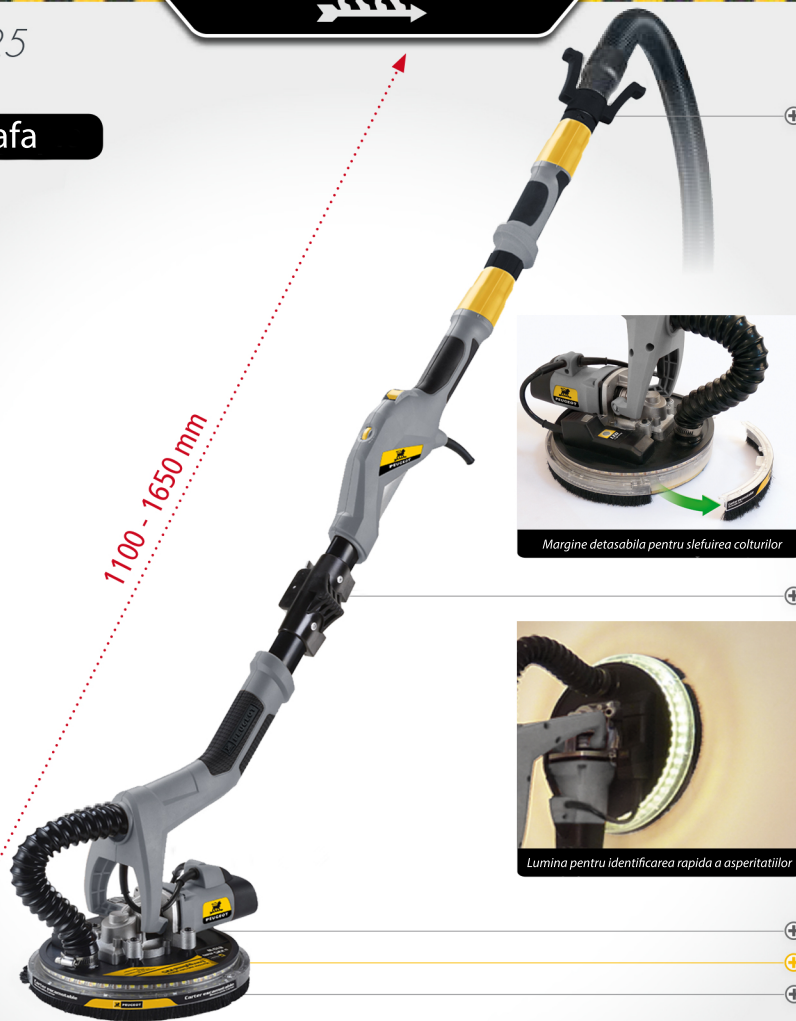

Lumina pentru identificarea rapida a asperitatilor

PEUGEOT

PE-150720- EnergySand-225

Slefuitor de pereti tip girafa

810 W

Disc Ø 225 mm

Viteza 600-1500 tr/min

Lumina LED

Telescopic

Pliabil

Cablu 10 m

cu un pas mai sigur

- Kit de siguranta inclus
- Lumina LED
- Slefuire fara praf: conectat la un aspirator

Ergonomic

- Pliabil: usor de depozitat si transportat
- Brat telescopic
- Suport pentru a evita deteriorarea furtunului
- Margine detasabila pentru slefuirea colturilor