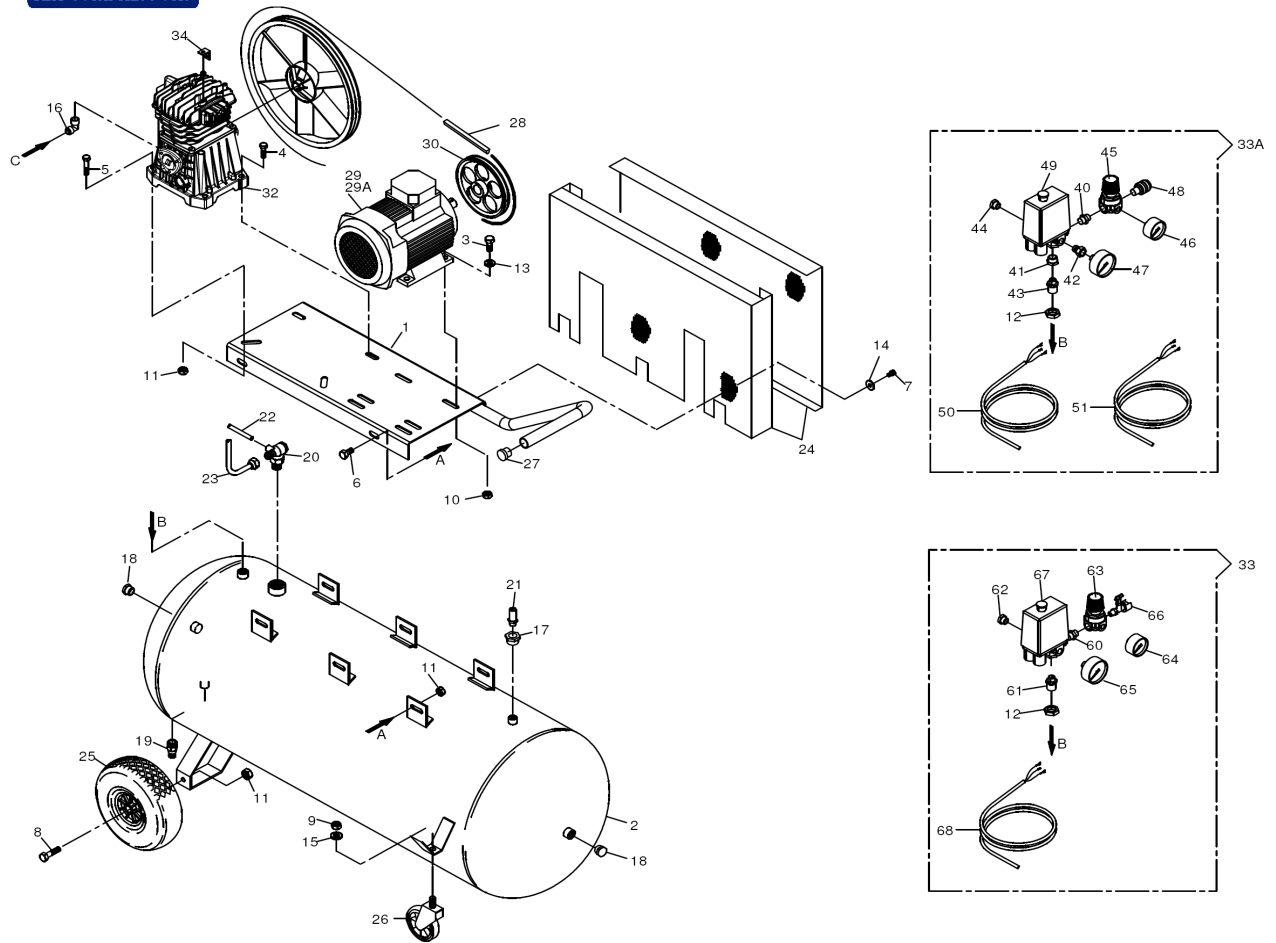

**AB200/410MC - 230V**  
**AB200/410TC - 380V**

REF. RIF.	CODE CODICE	QT	DESCRIPTION DESCRIZIONE
1	1125010129	1	Base Base
2	1125150259	1	Tank Serbatoio
3	1127010110	2	Screw Vite
4	1127010111	2	Screw Vite
5	1127010112	4	Screw Vite
6	1127010141	4	Screw Vite
7	1127010209	4	Screw Vite
8	1127010829	2	Screw Vite
9	1127020010	1	Nut Dado
10	1127020024	4	Nut Dado
11	1127020025	6	Nut Dado
12	1127020305	1	Blocker Nut Controdado
13	1127030003	4	Washer Rondella
14	1127030005	5	Washer Rondella
15	1127030014	1	Washer Rondella
16	1127080016	1	Joint Raccordo
17	1127080502	1	Joint Raccordo
18	1127090003	2	Plug Tappo
19	1127130016	1	Discharge Tap Rubinetto di spurgo
20	1127190009	1	Non return valve Valvola di ritegno
21	1127190209	1	Safety valve Valvola di sicurezza
22	1127230001	1	Rilsan hose Tubo rilsan
23	1127230371	1	Infeed hose Tubo alimentazione
24	1127240022	1	Belt guard Paracinghia
25	1127260005	2	Wheel Ruota
26	1127260036	1	Wheel Ruota pivot
27	1127360007	1	Rubber Gommino
28	1127370105	1	Belt Chingha trasmissione
29	1127380140	1	Motor Motore (230V)
29A	1127380001	1	Motor Motore (380V)
30	1127400905	1	Pulley Puleggia
31	1127450851	1	Belt guard support Squadretto paracinghia
32	1129101142	1	Pump unit Gruppo pompante
33	1124050472	1	Cross (230V) Kit pressostato (230V)
33A	1124050699	1	Cross (380V) Kit pressostato (380V)