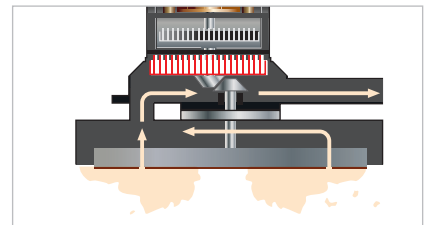

Aspiration autonome
Independent fan