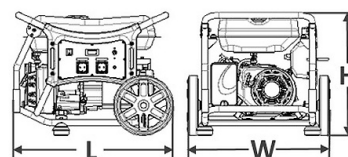

Alternator	
Sistem de regulare tensiune	AVR

Date dimensionale		
Lungime	(L) mm	800
Lățime	(W) mm	698
Înălțime	(H) mm	620
Greutate fără combustibil	Kg	90
Dimensiuni cutie carton lungime/lățime/înălțime	mm	810x625x607