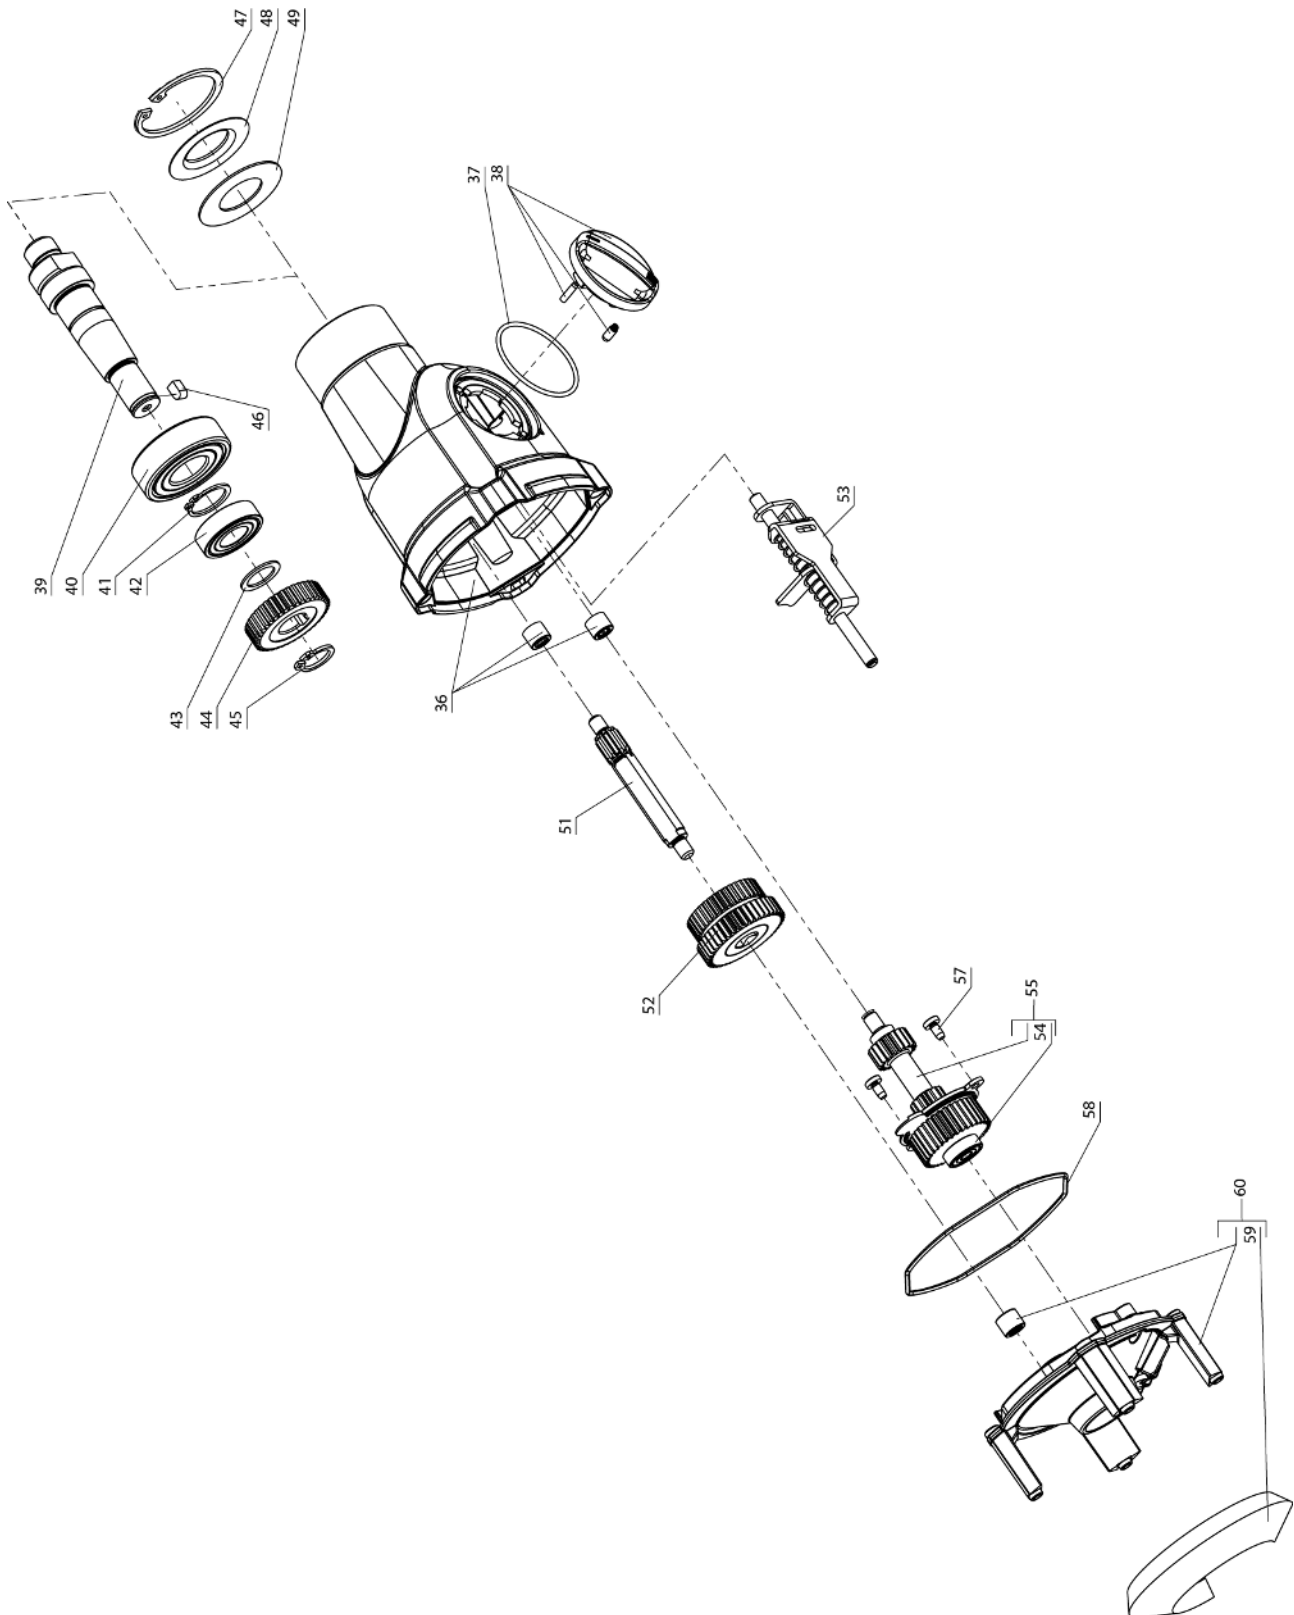

**Xo6R, 110 + 230V**

**Xo6R, 110 + 230V**

01.07.2024 Seite 3/4

POS	Art. Nr. Order No. N° réf	Artikel DE	Designation EN	Designation FR	Preis € Price € Prix €
1	21042	Schraube 4x16 Tx20	Screw 4x16 Tx20	Vis 4x16 Tx20	0,50
2	21467	Motordeckel	Motor cover	Capot moteur	8,50
3	21045	Zylinderschraube M6x16 Tx30	Screw M6x16 Tx30	Vis à tête cylindrique M6x16 Tx30	0,50
4	21392	Griff links oben türkis	Handle left top turquoise	Poignée à gauche haut turquoise	2,50
5	21394	Griff rechts oben türkis	Handle right top turquoise	Poignée à droite haut turquoise	2,50
6	21068	Griffbügel	Handle	Poignée	25,00
7	21058	Schraube 4x25 Tx20	Screw 4x25 Tx20	Vis 4x25 Tx20	0,50
8	21047	Zugentlastung	Strain relief	Serre-câble	0,80
9	21035	Kondensator	Capacitor	Condensateur	1,90
10	21114	Gasgeberschalter	Switch assy 230V	Interrupteur 230V	22,50
10	21236	Gasgebeschalter 110V	Switch assy 110V	Interrupteur 110V	25,50
11	21034	Halterung	Clamp	Clip	0,80
12	21033	Feder	Spring	Ressort	0,50
13	21032	Hebel	Lever	Levier	0,80
14	21108	Leitung Schalter 230V	Cable switch 230V	Câble commutateur 230V	3,10
14	21183	Leitung Schalter 110V	Cable switch 110V	Câble commutateur 110V	3,30
15	21393	Griff links unten türkis	Handle left base turquoise	Poignée à gauche bas turquoise	2,50
16	21395	Griff rechts unten türkis	Handle right base turquoise	Poignée à droite bas turquoise	2,50
17	21038	Kabeltülle 230V	Cable sleeve 230V	Passe-fil 230V	1,30
17	21071	Kabeltülle 110V	Cable sleeve 110V	Passe-fil 110V	1,30
18	23557	Netzkabel 230V EU	Mains cable 230V EU	Câble d'alimentation secteur 230V EU	12,20
18	27030	Netzkabel 230V CH	Mains cable 230V CH	Câble d'alimentation secteur 230V CH	13,30
18	27053	Netzkabel 230V UK	Mains cable 230V UK	Câble d'alimentation secteur 230V UK	11,90
18	21061	Netzkabel 230V AU	Mains cable 230V AU	Câble d'alimentation secteur 230V AU	13,30
18	27054	Netzkabel 110V US	Mains cable 110V US	Câble d'alimentation secteur 110V US	19,40
18	27035	Netzkabel 110V UK	Mains cable 110V UK	Câble d'alimentation secteur 110V UK	18,80
19	61117	Kabelbinder L 92 mm	Cable clip	Cosse de câble L 92 mm	0,50
20	21426	Griffbügel 230V EU kpl.	Handle 230V EU compl.	Poignée 230V EU kpl.	77,60
21	21143	Kohlebürstensatz 230V	Carbon brush set 230V	Balai de charbon set 230V	11,30
21	21221	Kohlebürstensatz 110V	Carbon brush set 110V	Balai de charbon set 110V	13,80
22	21064	Kohlebürstenhalter 230V	Brush holder 230V	Porte-charbon 230V	4,40
22	21175	Kohlebürstenhalter 110V	Brush holder 110V	Porte-charbon 110V	4,90
23	21046	6-Kant-Mutter	Hexagon nut	Écrou hexagonal M6	0,50
24	21077	Motorgehäuse	Motor housing	Carter de moteur	11,90
25	21413	Aufkleber Logosticker Xo6R	Logo sticker Xo6R	Autocollant Logo Xo6R	1,00
26	21443	Stator 230V	Stator 230V	Stator 230V	53,00
26	21222	Stator 110V ET	Stator 110V ET	Stator 110V ET	55,70
27	21044	Thermoplastschraube 3,5x70/35 Tx15	Screw 3,5x70/25 Tx15	Vis 3,5x70/25 Tx15	0,80
28	21127	Luftleitscheibe	Baffle plate	Protection antipoussière	2,50
29	21263	Luftführungsring	Rectifier	Anneau de guidage aérien	1,30
30	21264	Luftauslassring	Air Outlet	Échappement d'air	1,30
31	21097	Lagerhülse	Rubber sleeve	Douille de roulement	0,80
32	21100	Kugellager 608 2RS C3	Ball Bearing 608 2RS C3	Roulement à billes 608 2RS C3	3,10
33	21136	DIN 988 Paßscheibe 12x18x1	DIN 988 shim ring 12x18x1	DIN 988 Rondelle d'ajustage 12x18x1	0,50
34	21101	Kugellager 6001 2RS C3	Ball Bearing 6001 2RS C3	Roulement à billes 6001 2RS C3	4,40
35	21442	Rotor 230V	Rotor 230V	Rotor 230V	93,40
35	21219	Rotor 110V	Rotor 110V	Rotor 110V	105,00
36	21149	Getriebegehäuse	Gear box	Carter de pignonerie	42,60
37	21096	O-Ring	O-ring	Joint torique	0,80
38	21266	Getriebeschalter	Gear knob	Bouton de débrayage	2,50
39	21083	Rührwelle 5/8"x16UN	Mixing shaft 5/8"x16UN	Arbre agitateur 5/8"x16UN	29,60
40	21099	Kugellager 6204-2RSH	Ball Bearing 6204-2RSH	Roulement à billes 6204-2RSH	14,30