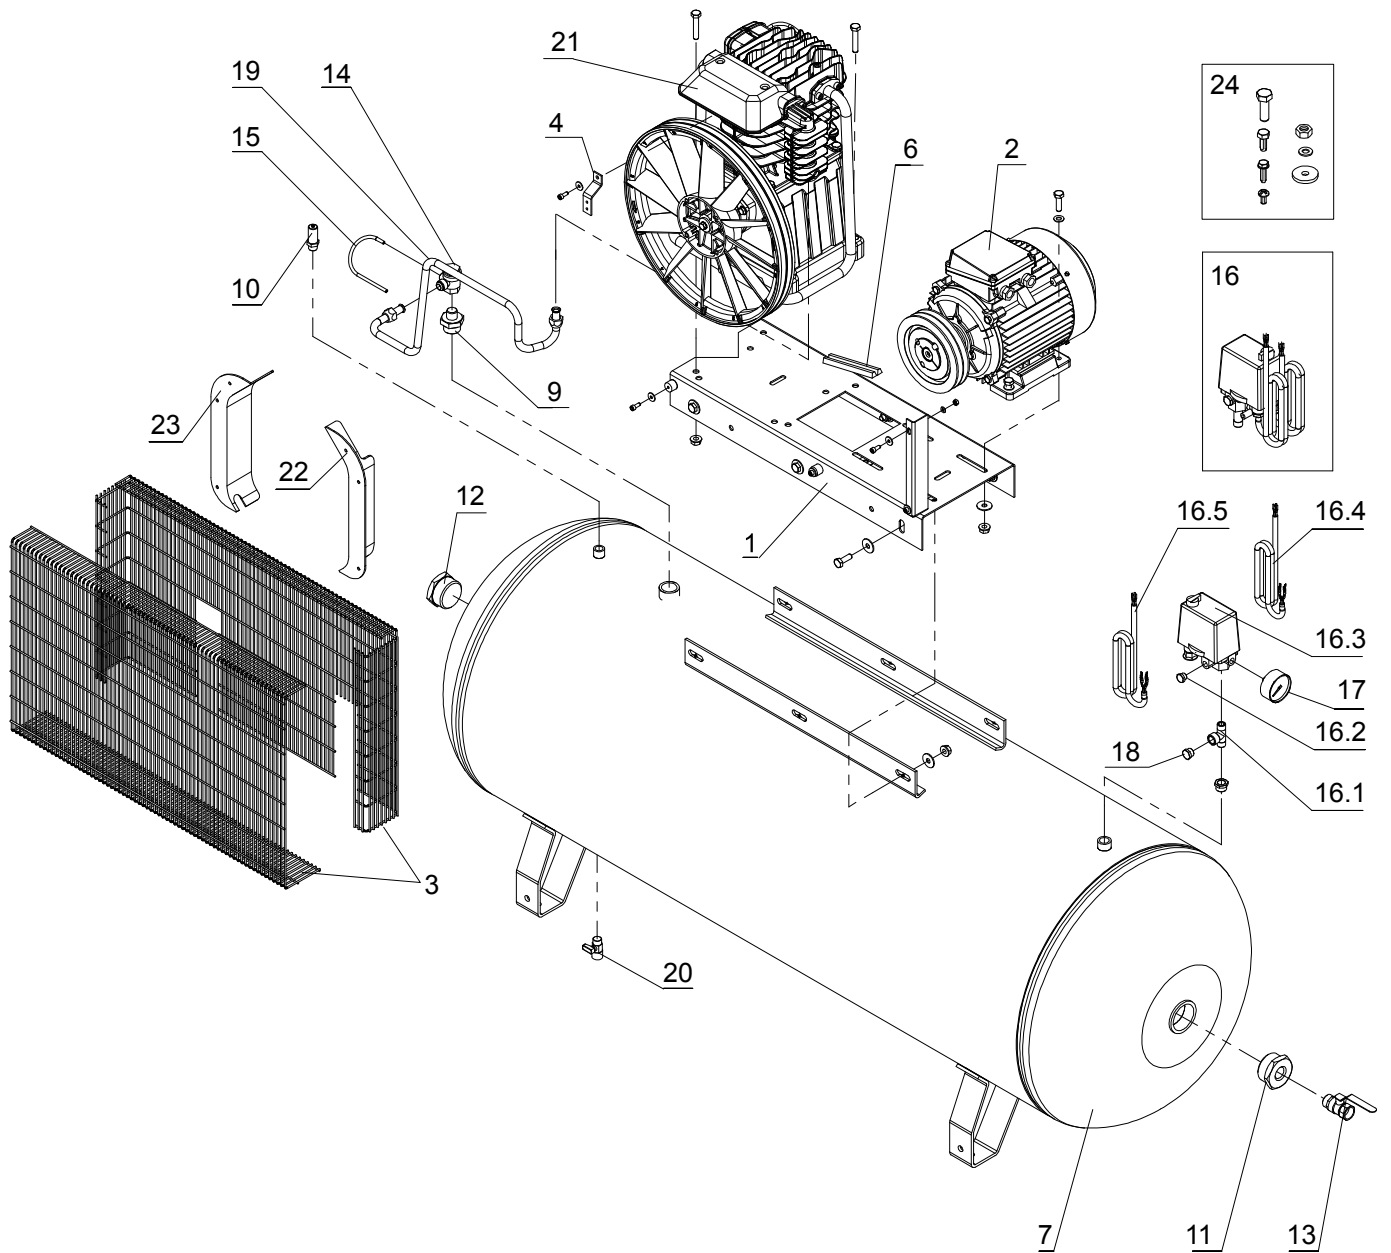

Model: MCX500/998S
Cod: 1121580387
Valabil de la: 01/01/2016

N°	Cod	Cant.	Descrizione					
1	1125010046	1	BASE BASE PLATE					
2	1124150194	1	KIT MOTORE/PULEGGIA MOTOR/PULLEY KIT					
3	1124170020	1	KIT PARACINGHIA BELT GUARD KIT					
4	1127450899	1	STAFFA PARACINGHIA BELT GUARD SUPPORT					
6	1127370125	2	CINGHIA BELT					
7	1125150919	1	SERBATOIO TANK					
9	1127080503	1	RACCORDO FITTING					
10	1127190209	1	VALVOLA DI SIC. RELIEF VALVE					
11	1127080539	1	RACCORDO FITTING					
12	1127090005	1	TAPPO PLUG					
13	1127130046	1	RUBINETTO A SFERA BALL COCK					
14	1127190005	1	VALVOLA DI RITEGNO CHECK VALVE					
15	1127230001	1,5	TUBO RILSAN RILSAN TUBE					
16	1124050654	1	KIT PRESSOSTATO PRESS. SWITCH KIT					
16.1	1127080269	1	RACCORDO FITTING					
16.2	1127090007	2	TAPPO PLUG					
16.3	1127250089	1	PRESSOSTATO PRESSURE SWITCH					
16.4	1127320869	1	CAVO PRESSOSTATO / MOTORE CABLE					
16.5	1127320870	1	CAVO ALIMENTAZIONE POWER CABLE					
17	1127110006	1	MANOMETRO PRESSURE GAUGE					
18	1127090008	1	TAPPO PLUG					
19	1127230121	1	TUBO IN GOMMA RUBBER HOSE					
20	1127130016	1	RUBINETTO SPURGO DISCHARGE TAP					
21	1123020108	1	GRUPPO POMPANTE PUMP UNIT					
22	1127150310	1	CONVOGLIATORE CONVEYOR					
23	1127150309	1	CONVOGLIATORE CONVEYOR					
24	1124080052	1	KIT VITI SCREWS KIT					