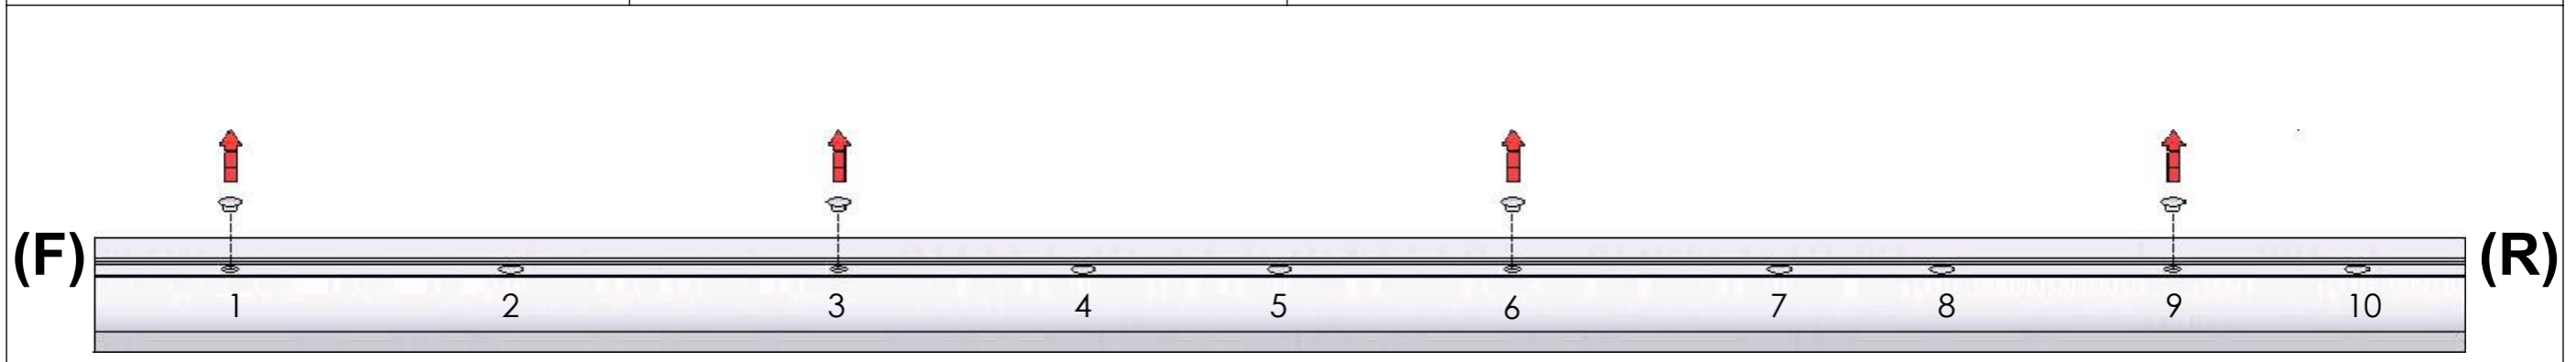

<h1>A666</h1>  <p>45kg + xx kg = Max. 150kg</p>	<h3>CRAFTER / TGE 2017- L3, H2, TWIN DOORS</h3>  <p>3650mm 5920mm 2265mm</p>	 <p>(F) (R)</p> <p>695mm 1045mm 735mm 550mm</p>
--	--	--

<h1>A666</h1>  <p>45kg + xx kg = Max. 150kg</p>	<h3>CRAFTER / TGE 2017- L3, H3, TWIN DOORS</h3>  <p>3650mm 5920mm 2550mm</p>	 <p>(F) (R)</p> <p>695mm 1045mm 735mm 550mm</p>
--	--	--