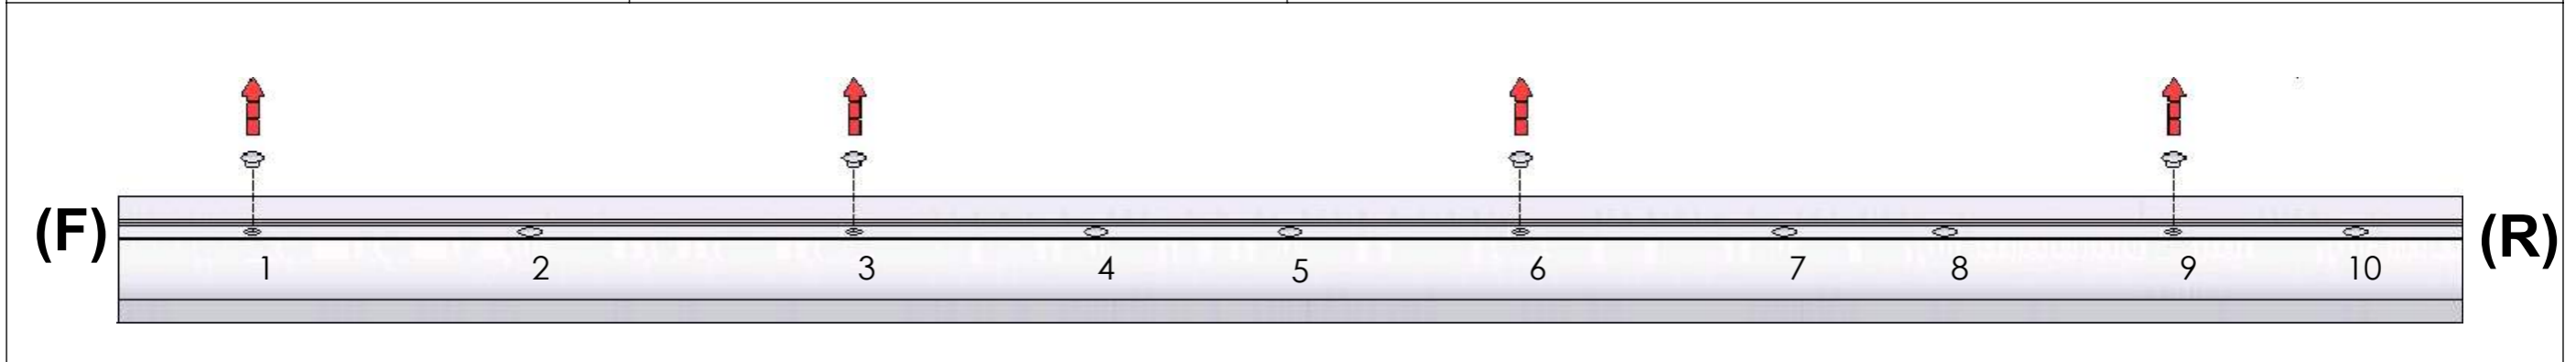

<h1>A666</h1>  <p>45kg + xx kg = Max. 150kg</p>	<h3>CRAFTER / TGE 2017- L3, H2, TWIN DOORS</h3>  <p>3650mm 5920mm 2265mm</p>	 <p>(F) (R)</p> <p>695mm 1045mm 735mm 550mm</p>
--	--	--

<h1>A666</h1>  <p>45kg + xx kg = Max. 150kg</p>	<h3>CRAFTER / TGE 2017- L3, H3, TWIN DOORS</h3>  <p>3650mm 5920mm 2550mm</p>	 <p>(F) (R)</p> <p>695mm 1045mm 735mm 550mm</p>
--	--	--