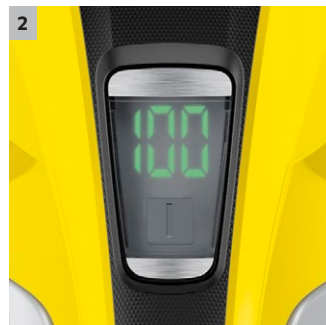

- Lamela inovatoare lungă și mai flexibilă, ideală pentru aplicații aproape de podea.

2 Durată îndelungată de funcționare a bateriei

- Timpul de funcționare a bateriei de peste 100 de minute al Window Vac permite o curățare neîntreruptă.