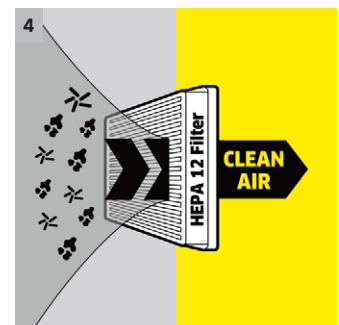

VC 2

Ideal pentru apartamente sau case mai mici : Compact si usor de utilizat, aspiratorul cu sac, Kärcher VC 2

1 Sistem de filtrare cu sac ușor de utilizat

- Usor de indepartat
- Fara contact cu murdaria

2 Depozitarea accesoriilor

- Accesoriile pot fi depozitate, in ordine, pe aparat
- Aceasta inseamna ca duza este mereu la indemana

3 Duză pentru podea detașabilă

- Opțiune de a atașa accesorii suplimentare pentru curățarea ideală, în orice zonă a casei.

4 Filtru Hepa

- Filtre fiabile, pentru praf fin, polen sau alergeni
- Aerul evacuat este mai curat - pentru un mediu sanatos

VC 2

- Saci filtranti usor de inlocuit
- Filtru HEPA (EN 1822:1998)
- Foarte silentios

Date tehnice

Cod de comandă		1.198-105.0
Cod EAN		4054278206714
Puterea motorului	W	700
Rază de operare	m	7,5
Capacitatea sacului filtrant	l	2,8
Nivelul de putere acustică	dB(A)	76
Tipul de curent	V / Hz	220 - 240 / 50 - 60
Greutatea fără accesorii	kg	5,1
Dimensiuni (L x l x H)	mm	435 x 288 x 249