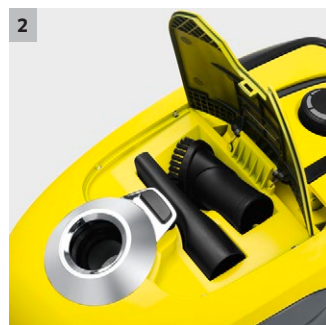

VC 2

Ideal pentru apartamente sau case mai mici : Compact si usor de utilizat, aspiratorul cu sac, Kärcher VC 2

1 Sistem de filtrare cu sac ușor de utilizat

- Usor de indepartat
- Fara contact cu murdaria

2 Depozitarea accesoriilor

- Accesoriile pot fi depozitate, in ordine, pe aparat
- Aceasta inseamna ca duza este mereu la indemana

3 Duză pentru podea detașabilă

- Opțiune de a atașa accesorii suplimentare pentru curățarea ideală, în orice zonă a casei.

Dotare

Furtun de aspirare	m	1,5 / Cu maner curbat
Țeavă de aspirare telescopică		■
Duza pentru podea uscată comutabilă		■
Filtru HEPA 12 (EN1822:1998)		■
Rebobinarea automată a cablului		■
Poziție practică de parcare		■
Duză pentru fisuri		■
Duză pentru podea		■
Pensulă mobilă		■
Accesorii pentru reglarea forței de aspirare		■