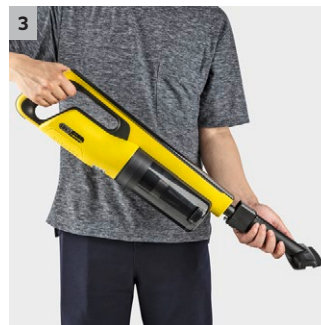

VC 4s Cordless Plus

Versatil în utilizare și cu un timp de funcționare de până la o oră: Aspiratorul nostru VC 4s Cordless Plus 2-in-1 impresionează prin performanțele sale excelente de curățare în toată casa.

1 Manevrare ușoară și comodă

- Design subțire și distribuție ideală a greutății pentru o curățare fără efort.
- Design cu comutator și mâner dublu pentru cea mai bună ergonomie posibilă, fie aspirator de mână sau aspirator de podea.