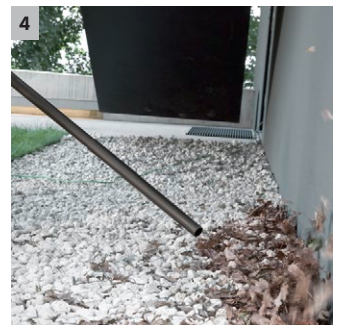

WD 3

Aspiratorul multifuncțional WD 3, extrem de puternic, eficient din punct de vedere energetic, este echipat cu un recipient din plastic de 17 litri, un filtru pentru cartuș, precum și accesorii moderne.

1 Filtru special cu cartuș

- Pentru aspirare umedă/uscată, fără schimbarea filtrului.

2 Modele noi : duză de podea și furtun de aspirare

- Pentru curățarea perfectă a suprafețelor - umed, uscat, particule mai mici și mai mari
- Pentru comoditate maximă și flexibilitate în timpul aspirării

3 Mâner detașabil

- Posibilitatea atașării diferitor duze direct pe furtunul de aspirare.
- Pentru curățare ușoară, chiar și în cele mai înguste spații.

4 Funcție de suflare

- Peste tot unde nu este posibilă aspirarea, ajută funcția practică de suflare
- Îndepărtarea murdăriei fără efort, de exemplu de pe suprafețele de pietriș.