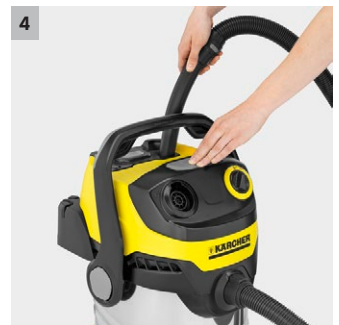

WD 5 Premium

WD 5 Premium este un aspirator uscat-umed extrem de puternic și eficient cu un recipient din oțel inoxidabil de 25 litri, filtru pliabil într-un cartus detașabil, precum și funcție de suflare și curățare a filtrului.

1 Tehnologie brevetată de îndepărtarea filtrului

- Filtrul poate fi îndepărtat cu ușurință, fără a intra în contact direct cu murdăria
- Pentru aspirare umedă/uscată, fără schimbarea filtrului.

2 Modele noi : duză de podea și furtun de aspirare

- Pentru curățarea perfectă a suprafețelor - umed, uscat, particule mai mici și mai mari
- Pentru comoditate maximă și flexibilitate în timpul aspirării

3 Mâner detașabil

- Posibilitatea atașării diferitor duze direct pe furtunul de aspirare.
- Pentru curățare ușoară, chiar și în cele mai înguste spații.

- Filtru detașabil plat pliat
- Curățarea filtrelor, prin simpla apăsare a unui buton
- Accesorii noi, pentru rezultate perfecte de curățare

Date tehnice

Cod de comandă	1.348-230.0	
Cod EAN	4039784916531	
Tipul de curent	V / Hz	220 - 240 / 50 - 60
Putere de aspirare *	Air Watt	240
Consumul de energie	W	1100
Capacitate containerului	l	25
Material container	Oțel inoxidabil	
Accesorii standard	mm	35
Cablu de racordare	m	5
Greutate	kg	8,72
Dimensiuni (L x l x H)	mm	418 x 382 x 652