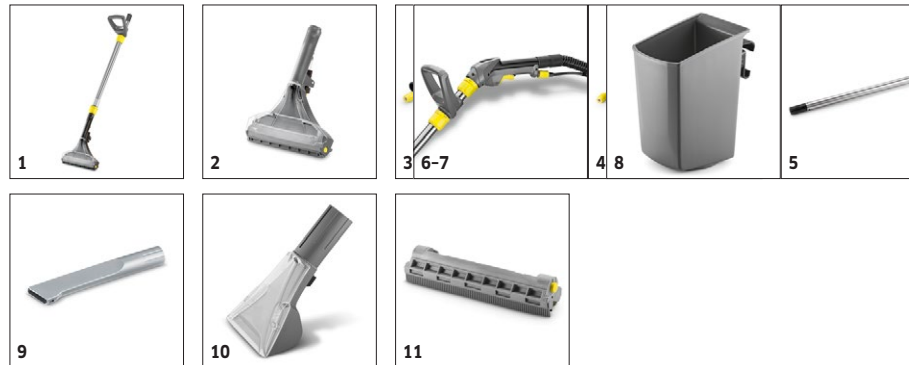

PUZZI 10/2 ADV 1.193-120.0

KÄRCHER

		Cod de comandă	Cantitate		Lățime	Lungime	Pret	
Accesorii pentru podele								
Duză pardoseală flexibilă 240mm, completă	1	4.130-007.0	1 Piese	32	240 mm			☒
Duză pardoseală flexibilă 240mm, individuală	2	4.130-008.0	1 Piese	32	240 mm			☒
Furtunuri de aspirare cu pulverizare								
Furtun de aspirare/pulverizare 2.5 m	3	6.394-826.0	1 Piese	32		2.5 m		☒
Furtun de aspirare Ø 32 mm / 4.0 m	4	6.394-375.0	1 Piese	32		4 m		☐
Altele								
Țeavă de prelungire	5	4.025-004.0	1 Piese	32	780 mm			☒
Măner	6	4.130-000.0	1 Piese	32				☒
Măner tip D	7	4.321-001.0	1 Piese					☒
Rezervor detergent	8	4.070-006.0	1 Piese					☐
Duză pentru rosturi	9	4.130-010.0	1 Piese	32				☐
Accesorii pentru tapiserie								
Duză tapiserie	10	4.130-001.0	1 Piese	32	110 mm			☐
Adaptoare pentru suprafețe dure								
Adaptor suprafețe dure, 240mm	11	4.762-014.0	1 Piese		240 mm			☐

■ Inclus in pachetul de livrare. □ Accesorii disponibile optional.