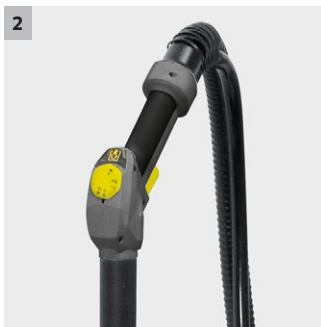

3 Curățare fără substanțe chimice

- Igienizare a suprafețelor dure, fără utilizarea substanțelor chimice.
- Reducerea utilizării substanțelor chimice protejează mediul și reduce costurile.

4 VapoHydro

- Datorită VapoHydro, nivelul de abur poate fi reglat în mod continuu conform rezervorului de curățare.
- În plus față de presiunea aburului, saturația poate fi reglată în mod continuu de la abur complet la apa caldă.