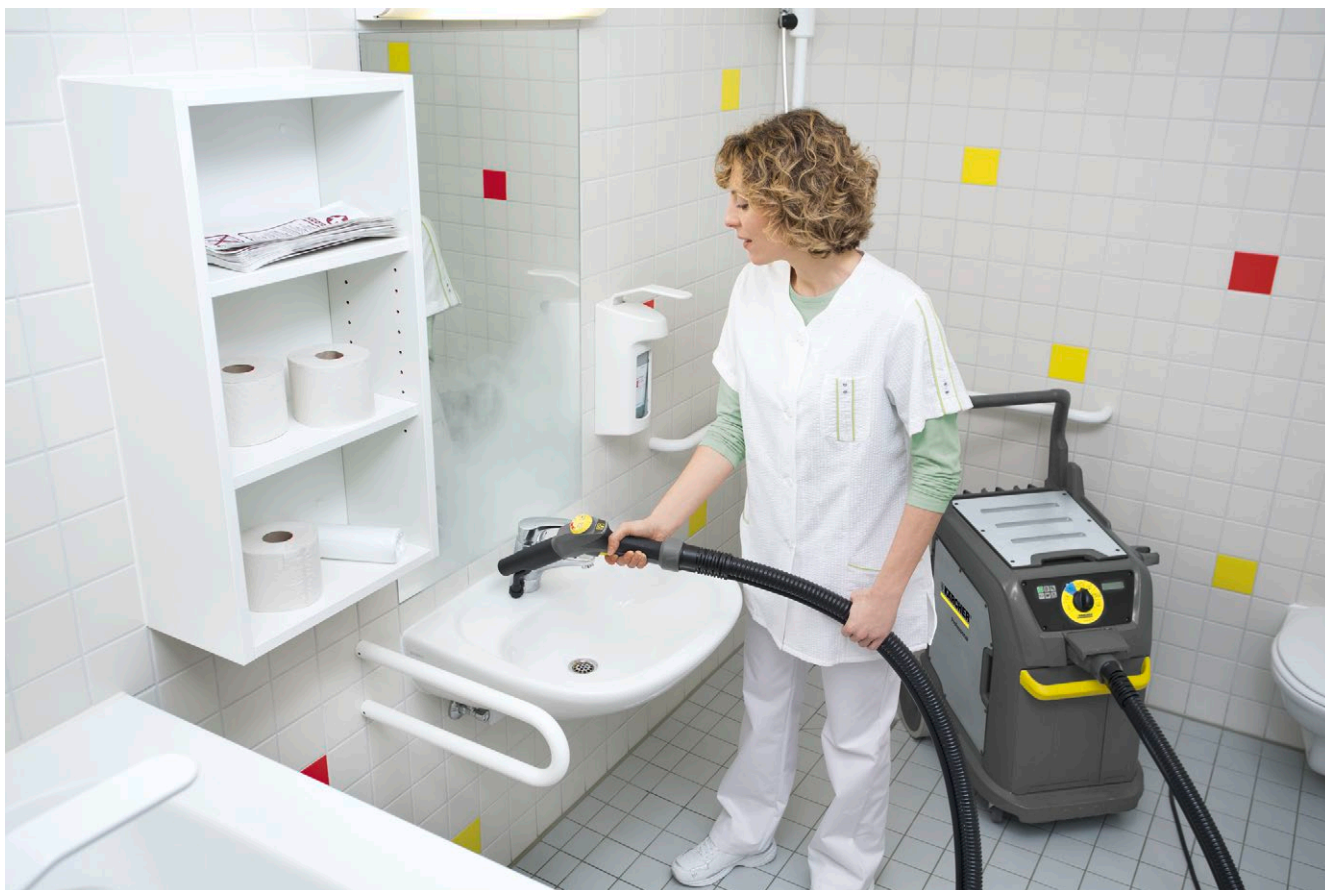

2 Mâner cu declanșator pentru un control convenabil al funcțiilor

- Comenzi pentru cele mai importante funcții, cum ar fi reglarea debitului de apă/abur și întrerupătorul de pornire/oprire pentru funcția de aspirare.
- Comandă simplă, flexibilă și directă, cu economie de timp, a funcțiilor în timpul utilizării.

3 Curățare fără substanțe chimice

- Igienizare a suprafețelor dure, fără utilizarea substanțelor chimice.
- Reducerea utilizării substanțelor chimice protejează mediul și reduce costurile.

4 VapoHydro

- Datorită VapoHydro, nivelul de abur poate fi reglat în mod continuu conform rezervorului de curățare.
- În plus față de presiunea aburului, saturația poate fi reglată în mod continuu de la abur complet la apa caldă.