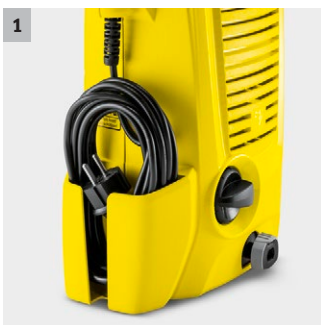

### 1 Slot pentru cablu integrat

- Cablul de alimentare poate fi depozitat perfect cu economisire a spațiului.

### 3 Sistem de conectare rapidă

- Furtunul de înaltă presiune poate fi conectat și deconectat la și de la dispozitiv și de asemenea și pistolul de declanșare este conectat și deconectat simplu și rapid.