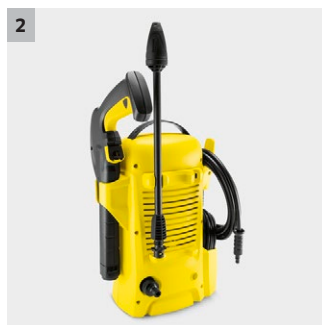

## K 2 Universal Edition

Aparatul de spălat sub presiune K 2 Universal Edition este pregătit pentru utilizarea ocazională și îndepărtează murdăria moderată din jurul casei.

### 1 Slot pentru cablu integrat

- Cablul de alimentare poate fi depozitat perfect cu economisire a spațiului.

### 3 Sistem de conectare rapidă

- Furtunul de înaltă presiune poate fi conectat și deconectat la și de la dispozitiv și de asemenea și pistolul de declanșare este conectat și deconectat simplu și rapid.