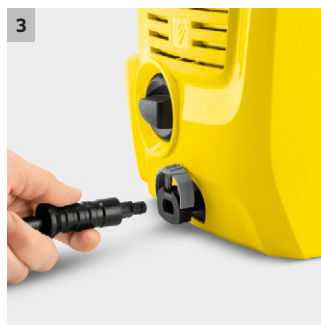

### 1 Slot pentru cablu integrat

- Cablul de alimentare poate fi depozitat perfect cu economisire a spațiului.

### 3 Sistem de conectare rapidă

- Furtunul de înaltă presiune poate fi conectat și deconectat la și de la dispozitiv și de asemenea și pistolul de declanșare este conectat și deconectat simplu și rapid.