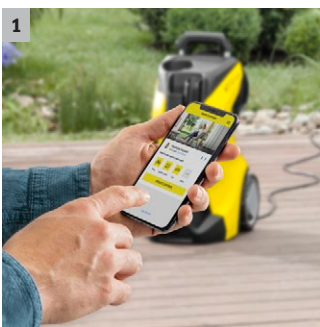

K 2 Premium Power Control

K 2 Premium Power Control apart de spalat cu presiune cu rezervor de detergent pentru murdărie ușoară. Cu sfaturi utile de curățare prin intermediul aplicației.

1 Aplicația Home & Garden

- Aplicația Kärcher Home & Garden vă va transforma într-un expert în curățenie.
- Beneficiați de toată expertiza noastră Kärcher pentru a obține rezultate perfecte de curățare.

2 Pistol de pulverizare și lance de pulverizare cu Quick Connect

- Introduceți lancia și răsuciți - contine două lance de pulverizare diferite.
- Setarea optimă a presiunii: 3 niveluri de presiune, precum și modul detergent.

3 Mâner telescopic reglabil pe înălțime

- Mâner reglabil pe înălțime pentru manevrare ușoară.
- Complet retractabil pentru depozitare optimă.

K 2 Premium Power Control

- Pistol cu pulverizator Click Vario Power
- Mâner telescopic cu înălțime reglabilă
- Rezervor pentru detergent

Date tehnice

Cod de comandă	1.673-630.0	
Cod EAN	4054278604077	
Tipul de curent	V / Hz	220 - 240 / 50 - 60
Presiune	bar / MPa	20 - Max. 110 / 2 - Max. 11
Debit transportat	l/h	Max. 360
Temperatura de admisie	°C	Max. 40
Capacitate pe suprafață	m²/h	20
Racord iesire	kW	1,4
Greutatea fără accesorii	kg	4,11
Dimensiuni (L x l x H)	mm	246 x 280 x 586