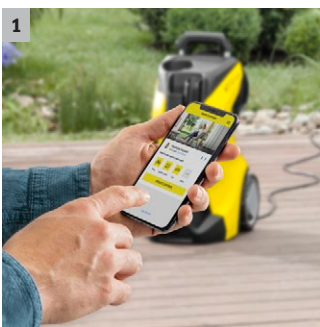

K 2 Power Control Home

K 2 Power Control pentru curățarea bicicletelor, uneltelor de grădină sau a mobilierului de grădină. Consultant prin intermediul aplicației Kärcher Home & Garden. Include Kit-ul Home

2 Pistol de pulverizare și lance de pulverizare cu Quick Connect

- Introduceți lancia și răsuciți - contine două lance de pulverizare diferite.
- Setarea optimă a presiunii: 3 niveluri de presiune, precum și modul detergent.

3 Mâner telescopic reglabil pe înălțime

- Mâner reglabil pe înălțime pentru manevrare ușoară.
- Complet retractabil pentru depozitare optimă.

4 Furtun de absorbție integrat

- Pentru o aplicare rapidă și confortabilă a detergenților.
- Ușor de folosit. Furtun de absorbție pentru utilizarea detergenților.

K 2 Power Control Home

- Pistol cu pulverizator Click Vario Power
- Mâner telescopic cu înălțime reglabilă
- Suport pentru lance

Date tehnice

Cod de comandă	1.673-603.0	
Cod EAN	4054278796116	
Tipul de curent	V / Hz	220 - 240 / 50 - 60
Presiune	bar / MPa	20 - Max. 110 / 2 - Max. 11
Debit transportat	l/h	Max. 360
Temperatura de admisie	°C	Max. 40
Capacitate pe suprafață	m²/h	20
Racord iesire	kW	1,4
Greutatea fără accesorii	kg	3,99
Dimensiuni (L x l x H)	mm	246 x 280 x 586