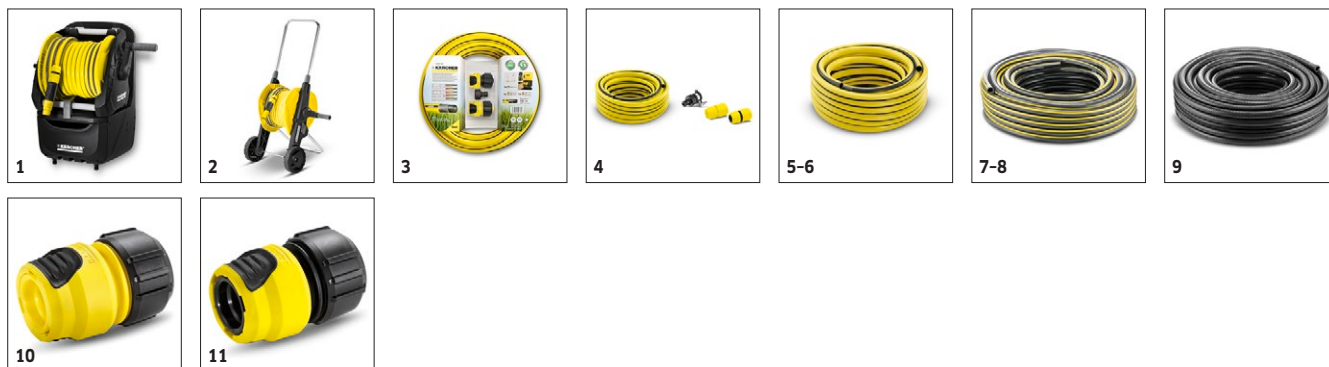

K 2 POWER CONTROL HOME

1.673-603.0

KÄRCHER

		Cod de comandă						Pret		
Carucior pentru furtun si depozitarea acestuia										
Support bobina cu furtun Primo Flex HR 7.315 Kit 5/8"	1	2.645-165.0								☐
Carucior pentru furtun HT 3.420 Kit 5/8"	2	2.645-167.0								☐
Furtune										
Set furtun alimentare aparat de curatat cu presiune	3	2.645-156.0								☐
Set cu furtun și conexiune universală 15m	4	2.645-258.0								☐
Furtun Primo Flex (1/2" - 20m)	5	2.645-138.0								☐
Furtun Primo Flex (3/4" - 25m)	6	2.645-142.0								☐
Furtun Performance Plus 1/2" -20m	7	2.645-318.0								☐
Furtun Performance Plus 3/4" -25m	8	2.645-322.0								☐
Furtun Performance Premium 1/2" -20m	9	2.645-324.0								☐
Conectori/Adaptoare furtun										
Conector Universal Plus	10	2.645-193.0							CCuplaj de furtun universal plus cu mânere moi, încastrate, din plastic, pentru manevrare confortabilă. Compatibil cu toate sistemele cu click.	☐
Conector Universal Plus Aqua Stop	11	2.645-194.0							Cuplaj de furtun universal, plus cu Aqua Stop și manere de plastic moi, încastrate, pentru manevrare confortabilă. Compatibil cu toate sistemele cu click	☐

■ Inclus in pachetul de livrare. □ Accesorii disponibile optional.