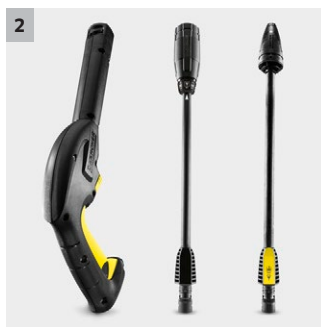

2 Pistol de pulverizare și lance de pulverizare cu Quick Connect

- Introduceți lancia și răsuciți - contine două lance de pulverizare diferite.
- Setarea optimă a presiunii: 3 niveluri de presiune, precum și modul detergent.

3 Mâner telescopic reglabil pe înălțime

- Mâner reglabil pe înălțime pentru manevrare ușoară.
- Complet retractabil pentru depozitare optimă.

4 Furtun de absorbție integrat

- Pentru o aplicare rapidă și confortabilă a detergenților.
- Ușor de folosit. Furtun de absorbție pentru utilizarea detergenților.

K 2 Power Control Home

- Pistol cu pulverizator Click Vario Power
- Mâner telescopic cu înălțime reglabilă
- Suport pentru lance

Date tehnice

Cod de comandă	1.673-603.0	
Cod EAN	4054278796116	
Tipul de curent	V / Hz	220 - 240 / 50 - 60
Presiune	bar / MPa	20 - Max. 110 / 2 - Max. 11
Debit transportat	l/h	Max. 360
Temperatura de admisie	°C	Max. 40
Capacitate pe suprafață	m²/h	20
Racord iesire	kW	1,4
Greutatea fără accesorii	kg	3,99
Dimensiuni (L x l x H)	mm	246 x 280 x 586