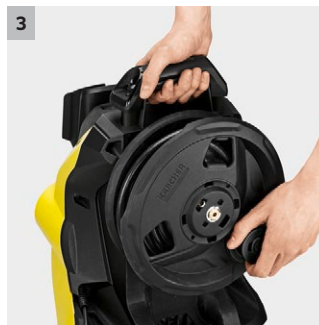

1 Aplicația Home & Garden

- Aplicația Kärcher Home & Garden vă va transforma într-un expert în curățenie.
- Beneficiați de toată expertiza noastră Kärcher pentru a obține rezultate perfecte de curățare.

2 Pistol de pulverizare Power Control și lănci de pulverizare cu sistem Quick Connect

- Setarea optimă pentru fiecare suprafață. 3 trepte de presiune și un nivel pentru soluția de curățare.
- Control complet: Afișajul manual arată setările făcute.

3 Tambur pentru furtun pentru manevrare confortabilă

- Furtunul de înaltă presiune este protejat optim și ocupă puțin spațiu la depozitare.
- Lucru confortabil: Furtunul este gata de utilizare în orice moment, prin simpla înfășurare și detensionare.

4 Sistemul Kärcher Plug ,n' Clean pentru detergent

- Dispozitiv de inserție inovator pentru sticlele de detergent Kärcher.
- Pentru o aplicare rapidă și confortabilă a detergenților.