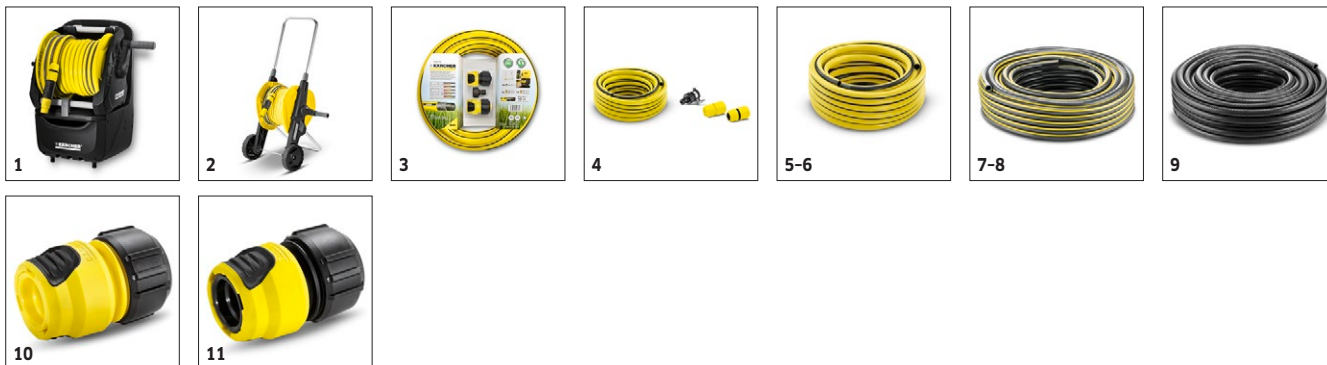

K 4 PREMIUM POWER CONTROL HOME

1.324-133.0

KÄRCHER

		Cod de comandă						Pret		
Carucior pentru furtun si depozitarea acestuia										
Support bobina cu furtun Primo Flex HR 7.315 Kit 5/8"	1	2.645-165.0								☐
Carucior pentru furtun HT 3.420 Kit 5/8"	2	2.645-167.0								☐
Furtune										
Set furtun alimentare aparat de curatat cu presiune	3	2.645-156.0								☐
Set cu furtun și conexiune universală 15m	4	2.645-258.0								☐
Furtun Primo Flex (1/2" - 20m)	5	2.645-138.0								☐
Furtun Primo Flex (3/4" - 25m)	6	2.645-142.0								☐
Furtun Performance Plus 1/2" -20m	7	2.645-318.0								☐
Furtun Performance Plus 3/4" -25m	8	2.645-322.0								☐
Furtun Performance Premium 1/2" -20m	9	2.645-324.0								☐
Conectori/Adaptoare furtun										
Conector Universal Plus	10	2.645-193.0							CCuplaj de furtun universal plus cu mânere moi, încastrate, din plastic, pentru manevrare confortabilă. Compatibil cu toate sistemele cu click.	☐
Conector Universal Plus Aqua Stop	11	2.645-194.0							Cuplaj de furtun universal, plus cu Aqua Stop și manere de plastic moi, încastrate, pentru manevrare confortabilă. Compatibil cu toate sistemele cu click	☐

■ Inclus in pachetul de livrare. □ Accesorii disponibile optional.