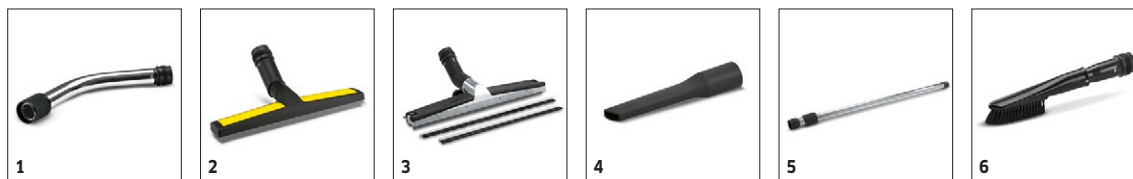

NT 75/1 ME EC H Z22

1.667-239.0

KÄRCHER

		Cod de comandă	Anzahl	Nennweite	Länge	Breite	Pret	
Coturi din metal								
Coturi Metal ID 40 non inter.	1	4.036-032.0	1 Pieces	40				■
Duze podea								
Duza universala(uscata/umeda) DN 40, 360 mm	2	4.763-244.0	1 Pieces	40		360 mm		■
Duza universala uscat/umeda, DN 40, non-inter schimbabila, 370 mm	3	4.130-399.0	1 Pieces	40		450 mm		□
Duza pentru rosturi								
Duza pentru rosturi ID 40 290 mm non int.	4	4.763-243.0	1 Pieces	40	290 mm			■
Tevi de aspirare din metal								
Teava aspirare, DN 40, 1 m, non-inter schimbabila	5	4.025-372.0	1 Pieces	40	1000 mm			■
Perii universale								
Perie universala DN 40, non-inter schimbabila	6	4.763-242.0	1 Pieces	40	120 mm			□

■ Inclus in pachetul de livrare. □ Accesorii disponibile optional.