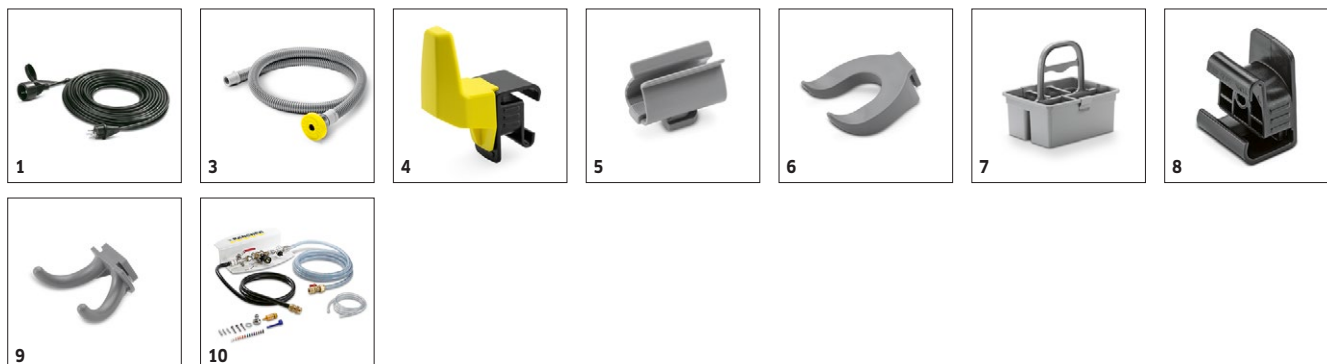

■ Inclus in pachetul de livrare. □ Accesorii disponibile optional.

BD 50/60 C EP CLASSIC

1.127-002.0

KÄRCHER

		Cod de comandă	Lungime	Culoarea	Cantitate	Pret		
Diverse								
Cablu prelungire	1	6.647-022.0	20 m		1 Pieces		Cablu de prelungire, 20 m, 3x1,5 mm ² . Cu stift de împământare rezistent la imbroscare, eliberare a tensiunii și manson anti-incovoiere.	<input type="checkbox"/>
Add-on kit ecozero	2	5.388-133.0			1 Pieces		Cu ecozero pentru o curățare neutră față de mediu: ca o compensare pentru cantitatea de CO ₂ produsă prin utilizarea mașinii, noi susținem proiectele internaționale de protecție a mediului înconjurător.	<input type="checkbox"/>
Furtun de umplere	3	6.680-124.0	1,5 m		1 Pieces		Furtun de alimentare de 1500 mm pentru alimentarea simplă a unui dispozitiv de la un robinet de apă. Cu fitting universal conic pentru toate robinetele standard.	<input type="checkbox"/>
Accesorii ergonomice pentru mașinile de curățat								
Kit universal de agățare	4	4.070-075.0			1 Pieces		Kit cu cârlig și adaptor pentru fixarea la șina Home Base a mașinii de frecat-uscat de la Kärcher. Ideal pentru depozitarea într-un spațiu redus a furtunurilor (de exemplu a kit-ului de pulverizare și aspirare) direct pe mașină.	<input type="checkbox"/>
Holder handhold grey	5	6.980-078.0			1 Pieces		Clema mop pentru fixarea unui mop la mașina. Numai pentru utilizarea cu adaptorul Homebase 5.035-488.0.	<input type="checkbox"/>
Suport sticlă	6	6.980-080.0			1 Pieces		Potrivit pentru transportul sticlelor cu pulverizator - doar împreună cu adaptorul Home Base 5.035-488.0.	<input type="checkbox"/>
Set cutie Homebase	7	4.035-406.0			1 Pieces		Setul de cutii oferă spațiu suficient pentru trei sticle de agent de curățare, împreună cu lavete, raclete, saci de gunoi de rezerva manusi etc.	<input type="checkbox"/>
Adaptor Homebase	8	5.035-488.0			1 Pieces		Brida pentru diferite carlige și cleme ale mașinii.	<input type="checkbox"/>
Double hook	9	6.980-077.0			1 Pieces		Carlig dublu pentru fixarea sacilor de gunoi etc. la mașina. Numai pentru utilizarea cu adaptorul Homebase 5.035-488.0.	<input type="checkbox"/>
Statie de dozare RM								
DS3 RM-statie de dozare	10	2.641-811.0			1 Pieces		Direct conectabil la robinet, apa și detergenții vor fi introduse în rezervorul de apă curată în amestecul prestabilit. Se poate utiliza și cu un set de sistem de alimentare.	<input type="checkbox"/>