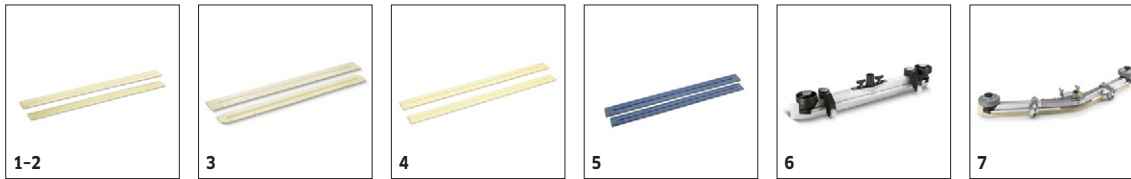

Dotare

Perie disc	■
Sistem cu două rezervoare	■
Actionare cu curent>Actionare cu curent	■
Roți de transport	■
Racletă, în formă de V	■

■ Inclus in pachetul de livrare.

BD 50/60 C EP CLASSIC

1.127-002.0

KÄRCHER

Inclus in pachetul de livrare.
 Accesorii disponibile optional.

BD 50/60 C EP CLASSIC

1.127-002.0

KÄRCHER

		Cod de comandă	Lungime	Culoarea	Cantitate		Pret	
Lamele pentru bara de aspirare								
Set de lamele din cauciuc rezistente la ulei	1	6.273-023.0	1010 mm	transparent	2 parts			<input checked="" type="checkbox"/>
Set lamele cauciuc rezistent la ulei BR-BD53	2	6.273-207.0	890 mm	transparent	2 parts			<input type="checkbox"/>
Lamele de aspirat, 890 mm, maro	3	6.273-229.0	890 mm	transparent	2 parts			<input type="checkbox"/>
Set de lamele gumate inchise, rezistente la ulei	4	6.273-290.0	890 mm	transparent	2 parts			<input type="checkbox"/>
Lamele de aspirat, 890 mm, albastru	5	6.273-213.0	890 mm	albastru	2 parts			<input type="checkbox"/>
Lamele, complet								
Lamelă de aspirare dreapta 850mm	6	4.777-401.0	850 mm	transparent	1 Pieces			<input type="checkbox"/>
Racleta de aspirare in V	7	4.777-079.0	900 mm	transparent	1 Pieces			<input type="checkbox"/>