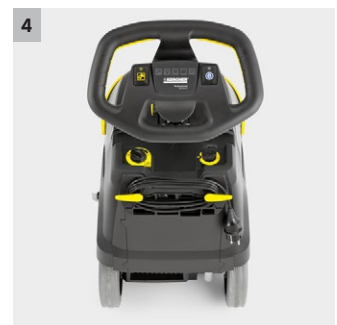

BD 38/12 C Bp Pack

Usoara, silentioasa si agila: Masina de frecat/aspirat BD 38/12 C cu cap disc este echipata cu un acumulator litiu-ion de inalta performanta, cu incarcare rapida si mod ecoefficiency .

1 Tehnologie fiabila a discurilor

- Efect foarte bun de curatare pe suprafete netede.
- Adecvat pentru utilizarea cu perii si paduri.

2 Acumulator litiu-ion de inalta performanta

- Intretinerea nu este necesara in ciuda unei durate de viata cu trei ani mai mare fata de acumulatorii conventionali.
- Reincarcare rapida (complet incarcat in 3 ore, semi-incarcat intr-o ora).

3 Incarcator incorporat de inalta performanta inclus

- Incarcatorul este incorporat pe masina, permitand reincarcarea in orice moment.
- Poate fi reincarat complet in trei ore sau incarcat pe jumatate intr-o ora. (Sunt posibile incarcari temporare in orice moment).