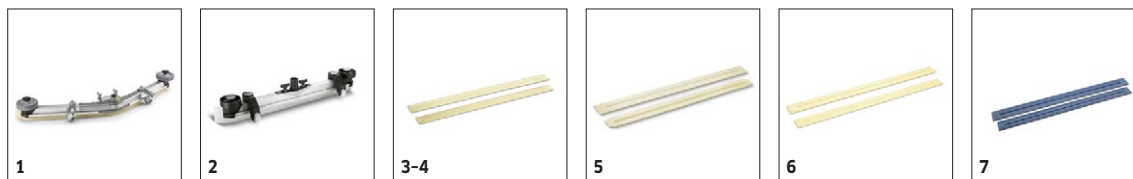

Inclus in pachetul de livrare. Accesorii disponibile optional.

BD 43/25 C BP PACK

1.515-403.0

KÄRCHER

		Cod de comandă	Lungime	Culoarea	Cantitate	Pret	
Lamele, complet							
Racleta de aspirare in V	1	4.777-079.0	900 mm	transparent	1 Pieces		<input checked="" type="checkbox"/>
Lamelă de aspirare dreapta 850mm	2	4.777-401.0	850 mm	transparent	1 Pieces		<input type="checkbox"/>
Lamele pentru bara de aspirare							
Set de lamele din cauciuc rezistente la ulei	3	6.273-023.0	1010 mm	transparent	2 parts		<input checked="" type="checkbox"/>
Set lamele cauciuc rezistenta ulei BR-BD53	4	6.273-207.0	890 mm	transparent	2 parts		<input type="checkbox"/>
Lamele de aspirat, 890 mm, maro	5	6.273-229.0	890 mm	transparent	2 parts		<input type="checkbox"/>
Set de lamele gumate inchise, rezistente la ulei	6	6.273-290.0	890 mm	transparent	2 parts		<input type="checkbox"/>
Lamele de aspirat, 890 mm, albastru	7	6.273-213.0	890 mm	albastru	2 parts		<input type="checkbox"/>