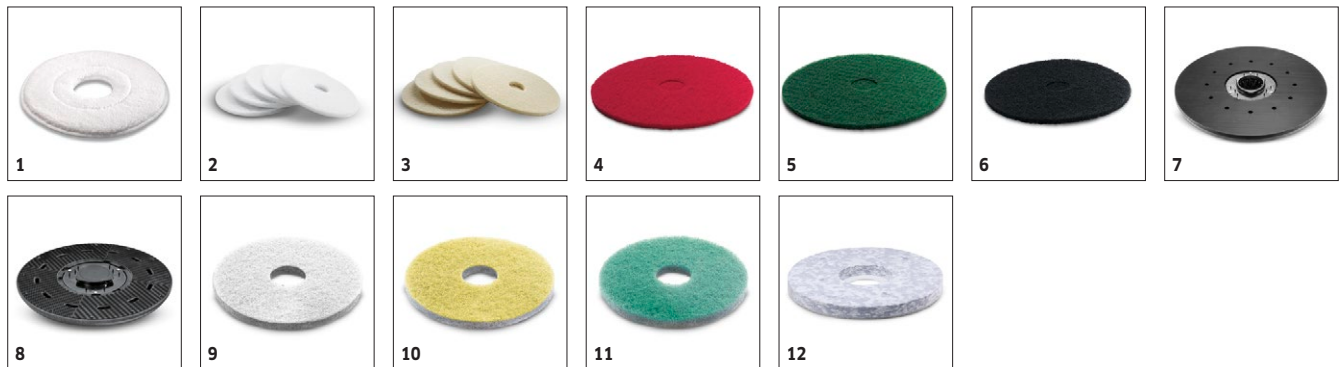

BD 43/25 C BP PACK

1.515-403.0

KÄRCHER

		Cod de comandă	Duritate/Tip perie	Diametru	Culoarea	Cantitate	Pret	
Pad microfibră								
Pad microfibră	1	6.905-526.0	Microfibre	410 mm	alb	5 Pieses		Putere de curatare excelenta. Curata chiar si porii placilor fine de ceramica. ☐
Paduri								
Paduri 432 mm, alb	2	6.369-469.0	foarte moale	432 mm	alb	5 Pieses		5 tampoane de lustruire, foarte moale, alb, fara granulatie, 432 mm. Pentru lustruirea pardoselilor. ☐
Pad bej	3	6.371-081.0	moale	432 mm	bej	5 Pieses		Moale, cu granulatie fina pentru lustruire. ☐
Paduri 432 mm, rosu	4	6.369-470.0	mediu moale	432 mm	rosu	5 Pieses		5 tampoane, mediu-moale, rosu, diametru de 432 mm. Pentru curatarea tuturor pardoselilor. ☐
Paduri 432 mm, verde	5	6.369-472.0	mediu dur	432 mm	verde	5 Pieses		5 tampoane, mediu-dur, verde, diametru de 432 mm. Pentru indepartarea murdariei grosiere si pentru curatare de baza. ☐
Paduri 432 mm, negru	6	6.369-473.0	dur	432 mm	negru	5 Pieses		5 tampoane, dur, negru, diametru de 432 mm. Pentru indepartarea murdariei grosiere si pentru curatare de baza. ☐
Port paduri								
Port pad D43	7	4.762-592.0		403 mm		1 Pieses		Necesară pentru utilizarea padurilor din melamină, dar poate fi utilizată și pentru paduri normale. Port paduri cu multe cârlige suplimentare de agățare a padurilor. Fixare extrem de puternică a padului pe port padul capului de curățare D 43. ☐
Placa actionare pad, complet, 43	8	4.762-533.0		403 mm		1 Pieses		Pentru curățarea cu paduri. Cu cuplaj pentru înlocuire rapidă și Centerlock. Potrivită pentru D 43. ☐
Paduri diamantate								
Perie diamant lavete, alb, 432 mm	9	6.371-256.0	grosier	432 mm	alb	5 Pieses		Tampon de diamant alb (aspru) cu diametrul de 432 mm pentru curatarea si refacerea aspectului cu rugozitati. indeparteaza micile zgarieturi, pentru u suprafata curata, mata, matasoasa. ☐
Perie diamant lavete, galben, 432 mm	10	6.371-257.0	mediu	432 mm	galben	5 Pieses		Tampon de diamant galben (mediu) cu diametrul de 432 mm pentru curatarea si refacerea aspectului rugos. indeparteaza zgarieturile fine si asigura o suprafata mai omogena si mai stralucitoare. ☐
Perie diamant lavete, verde, 432 mm	11	6.371-238.0	fin	432 mm	verde	5 Pieses		Perie diamant lavete (fina) cu un diametru de 432 mm. Pentru polisarea de pardoseli cu luciu puternic si pentru polisarea rapida a suprafetelor Terazzo si a celor din piatra naturala. ☐
Paduri din melamina								
Set pad 2x D 432 melamină	12	6.371-023.0		432 mm		2 Pieses		Pad disc din melamină de culoare albă pentru curățarea intermediară și completă a suprafețelor microporoase, precum și a pietrei fine și a altor tipuri de pardoseli dure. Poate fi folosit și pentru îndepărtarea păclei. ☐

■ Inclus in pachetul de livrare. □ Accesorii disponibile optional.