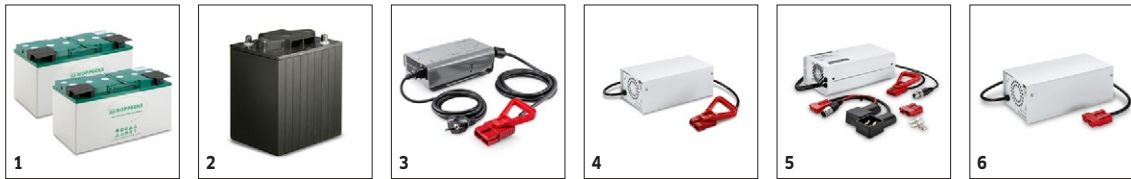

■ Inclus in pachetul de livrare. □ Accesorii disponibile optional.

BD 43/25 C BP PACK

1.515-403.0

KÄRCHER

		Cod de comandă	Cantitate	Tensiunea bateriei	Capacitatea bateriei	Tipul bateriei	Pret		
Baterii									
Acumulator AGM 2x 12V/80Ah	1	2.815-090.0	2 parts	24 V	80 Ah	fara intretinere		Kit acumulator AGM cu tensiune de 24 V și capacitate 80 Ah (C5). Kitul include 2 acumulatori, fiecare cu o tensiune de 12 V și capacitate de 80 Ah.	■
Baterie (12 V, 75 Ah (C5) fara intretinere)	2	6.654-093.0	1 Pieses	12 V	76 Ah	fara intretinere		Baterie de tractiune gel, nu necesita mentenanta. Cu 12 V/70 Ah (5h). 2 baterii necesare pentru masini de 24 V, 3 necesare pentru masini de 36 V.	□
Incarcatoare baterii									
Încărcător 12A IEB	3	6.654-329.0	1 Pieses	24 V		separat		Pentru mașinile de frecat-uscăt de la Kärcher: Încărcător de 24 V pentru acumulatori care nu necesită întreținere, cu o capacitate cuprinsă între 70 și 115 Ah.	■
Incarcator 24 V	4	6.654-067.0	1 Pieses	24 V		separat		Pentru acumulatori 6.654-048.0 și 6.654-097.0	□
Încărcător, tensiune de distanta	5	6.654-179.0	1 Pieses	24 V		separat		pentru acumulator 6.654-097, pentru funcționare la 100 - 230 V	□
Încărcător fără întreținere 24V	6	6.654-332.0	1 Pieses	24 V		separat		Încărcător independent pentru acumulatori destinat acumulatorilor cu întreținere redusă de 24 V, cu capacitate de stocare de 80 Ah (6.654-290.0 și 4.035-450.0). Potrivit pentru mașinile de frecat-uscăt de tip B 40, BD 43/25 și BD 43/35.	□
Accesorii pentru baterii									
Kit instalare acumulator	7	2.638-036.0	2 parts					Kit de instalare pentru instalarea setului de acumulatori într-o mașină. Include cablu de conectare și console.	■