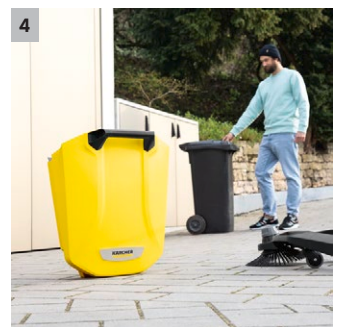

S 6 Twin

Mașina de măturat S 6 Twin este ideală pentru măturarea ogrzii sau trotuarelor inclusiv marginile acestora cu o lățime de lucru de 860 mm, poate fi utilizată pentru întreaga perioadă a anului. Periile mari de pe lateral asigură curățarea optimă până la margini.

1 Capac practic pentru peria laterală

- Montarea periei laterale fără scule pentru instalare rapidă.

2 Suprafață confortabilă a pasului

- Mașină se pliază complet fără a vă apleca - pentru a economisi spațiu.

3 Reglarea flexibilă a înălțimii periiilor laterale

- Ajustabilă pentru diferite tipuri de murdărie.

4 Recipient mare pentru deșeurii

- Nu este necesară golirea frecventă a recipientului de deșeurii.

S 6 Twin

- Ideală pentru zone mai mari în aer liber
- 2 perii laterale mari, reglabile pentru zona de lucru extinsă
- Reglarea înălțimii periei laterale și mânerului de împingere.

Date tehnice

Cod de comandă		1.766-460.0
Cod EAN		4054278247953
Lățime de lucru cu perii laterale	mm	860
Capacitate maxima de suprafață	m ² /h	3000
Carcasă/Ramă		Plastic/Plastic
Greutate, gata de funcționare	kg	14,8
Recipient murdărie	l	38