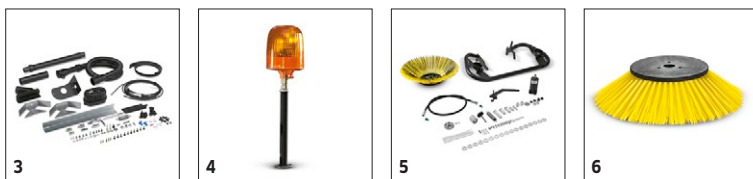

KM 100/100 R G

1.280-105.0

KÄRCHER

		Cod de comandă						Pret	
Iluminare									
Lumina de lucru ABS	1	2.640-551.0	2.640-551.7						Pentru vizibilitate optima, ex. in garajele sau depozitele subterane ☐
Acoperis de protectie pentru operator, cu girofar de avertizare la 360°									
acoperis de protectie pentru utiliz- aportai cu lumina de avertizare completa KM 100/100 R P/D/Lpg	2	2.640-468.7	2.640-468.7						Necesar pentru operarea masinii de maturat in depozite cu arcade inalte. Respecta IEC 60335-2-72 ☐
Maturare/Aspirare									
Furtun de aspirare	3	2.641-689.0	2.641-689.7						Pentru curatarea colturilor ☐
Girofar de avertizare									
Girofar rotativ LED KM	4	2.643-886.0	2.643-886.7						Crește siguranța în timpul lucrului ☐
Perii laterale, partea stanga									
Matura laterala, stanga KM 100/100	5	2.851-049.0	2.851-049.7						Complet, inclusiv peria laterala standard pentru cresterea suprafetei maturate ☐
Matura laterala, stanga	6	2.850-571.0	2.850-571.7						Complet, inclusiv periile laterale standard pentru rezultate de curatare excelente (pana la numarul de serie 11857). ☐

■ Inclus in pachetul de livrare. □ Accesorii disponibile optional.