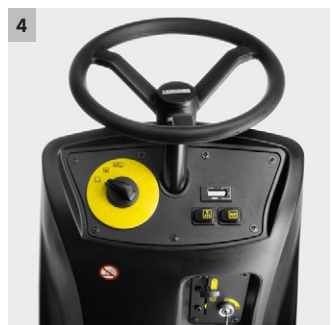

4 Concept de operare simpla

- Maturare confortabila prin ordonare logica si inteligibila a tuturor elementelor de comanda in campul vizual si tangibil.
- Simboluri uniforme pentru toate masinile de maturare Kärcher.