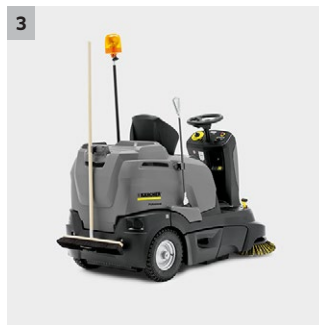

KM 90/60 R Bp Pack Adv

Măturătoare robustă, compactă, manevrabilă și fără emisii. KM 90/60 R Bp Pack Adv este dotată cu sistem de curățare a filtrului Tact, set Home Base, funcționare ușoară și zona practică de preluare.

- Logic și clar.
- Toate elementele de comandă sunt aranjate clar și sunt ușor de accesat.

3 Homebase pentru mai multă flexibilitate

- Diferite conexiuni practice pentru alte accesorii
- Ușor de transportat, de exemplu, un dispozitiv de curățare particule mici, mături sau alte recipiente suplimentare.

4 Construcție robustă și compactă cu suprafață pick-up.

- Pentru durată lungă de viață și fiabilitate.
- Siguranță și manevrabilitate

KM 90/60 R Bp Pack Adv

- Cu sistem de curățare a filtrelor Tact complet automat și foarte eficient
- Home Base integrat
- Perie laterală de răsucire