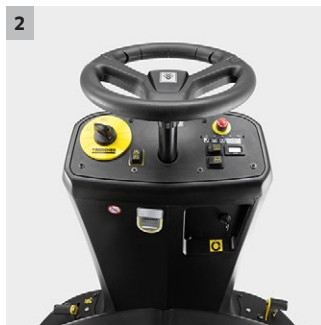

2 Concept de operare simplă

- Logic și clar.
- Toate elementele de comandă sunt aranjate clar și sunt ușor de accesat.