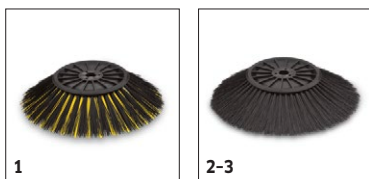

■ Inclus în pachetul de livrare. □ Accesorii disponibile optional.

KM 90/60 R BP PACK ADV 1.047-302.0

KÄRCHER

		Cod de comandă		Lungime/ Lățime	Diame- tru	Pret	
Perie laterala standard							
Matura laterala	1	6.906-132.0			420 mm		Peri universali rezistenti la umiditate, cu durata lunga de viata, adecvati pentru toate suprafetele <input checked="" type="checkbox"/>
Perie laterala cu peri duri							
Matura laterala tare	2	6.905-625.0			420 mm		Indeparteaza murdaria grosiera din exterior, rezistenta la umiditate, usor abraziva <input type="checkbox"/>
Perie laterala din peri moi							
Matura laterala	3	6.905-626.0			420 mm		Perie laterala moale, rezistenta la umiditate, pentru maturarea prafului fin de pe toate suprafetele din interior si exterior. Ideal pentru murdarie cu un continut de praf ridicat. <input type="checkbox"/>