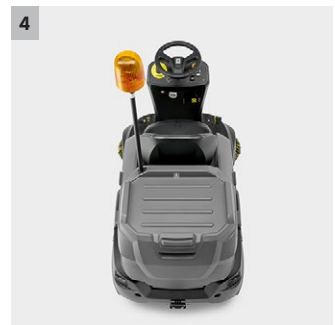

KM 90/60 R Bp Pack Adv

Măturătoare robustă, compactă, manevrabilă și fără emisii. KM 90/60 R Bp Pack Adv este dotată cu sistem de curățare a filtrului Tact, set Home Base, funcționare ușoară și zona practică de preluare.

- Logic și clar.
- Toate elementele de comandă sunt aranjate clar și sunt ușor de accesat.

3 Homebase pentru mai multă flexibilitate

- Diferite conexiuni practice pentru alte accesorii
- Ușor de transportat, de exemplu, un dispozitiv de curățare particule mici, mături sau alte recipiente suplimentare.

4 Construcție robustă și compactă cu suprafață pick-up.

- Pentru durată lungă de viață și fiabilitate.
- Siguranță și manevrabilitate

KM 90/60 R Bp Pack Adv

- Cu sistem de curățare a filtrelor Tact complet automat și foarte eficient
- Home Base integrat
- Perie laterală de răsucire