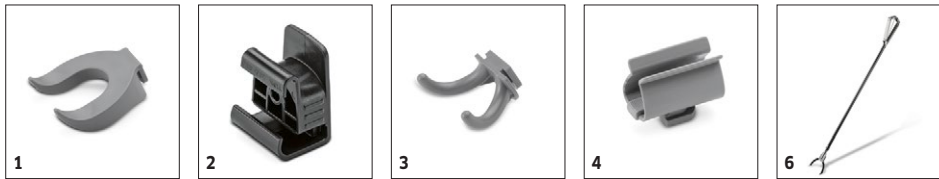

KM 90/60 R BP PACK ADV 1.047-302.0

KÄRCHER

		Cod de comandă	Lungime	Culoarea	Cantitate	Pret		
Accesorii ergonomice pentru masinile de curatat								
Suport sticlă	1	6.980-080.0			1 Pieces		Potrivit pentru transportul sticlelor cu pulverizator - doar împreună cu adaptorul Home Base 5.035-488.0.	☐
Adaptor Homebase	2	5.035-488.0			1 Pieces		Brida pentru diferite carlige si cleme ale masinii.	☐
Double hook	3	6.980-077.0			1 Pieces		Carlig dublu pentru fixarea sacilor de gunoi etc. la masina. Numai pentru utilizarea cu adaptorul Homebase 5.035-488.0.	☐
Holder handhold grey	4	6.980-078.0			1 Pieces		Clema mop pentru fixarea unui mop la masina. Numai pentru utilizarea cu adaptorul Homebase 5.035-488.0.	☐
Set suport de perii Homebase	5	4.035-523.0					Suportul se fixează pe mașină, pentru o depozitare comodă a periei.	☐
Set clesti en gros pentru deseuri	6	4.035-524.0					Dispozitiv pentru adunat frunze și gunoaie cu sistem de fixare pe mașină.	☐

■ Inclus in pachetul de livrare. □ Accesorii disponibile optional.