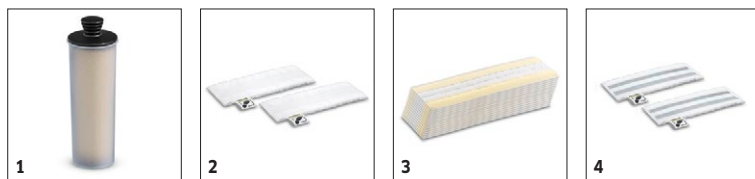

SC 2 UPRIGHT EASYFIX 1.513-345.0

KÄRCHER

		Cod de comandă	Cantitatea				Pret	
Altele								
Cartus decalcifiere	1	2.863-018.0						Decalcifiere rapidă și eficientă a aparatului de curățat cu abur Kärcher SC 3 EasyFix. Tot ce trebuie să faceți este să introduceți cartușul și ați terminat. ■
Seturi de lavete								
Set lavete microfibră pentru duza de podea EasyFix	2	2.863-259.0	2 Pieces					Laveta poate fi schimbată fără a intra în contact cu murdăria. Datorită sistemului de prindere cu scai, laveta este ușor de atasat și de îndepărtat de pe duza de podea EasyFix. □
Lavete de unică folosință EasyFix	3	2.863-299.0	15 Pieces					Setul de 15 lavete de unică folosință pentru duza de podea EasyFix face curățarea rapidă și igienică a suprafețelor dure. Benzile galbene cu scai permit fixarea lor cu ușurință. □
Microfibre floor cloths abrasive 2-er Se	4	2.863-309.0	2 Pieces					Lavetele abrazive de curățare a pardoselilor EasyFix elimină chiar și petele persistente de pe podelele din piatră rezistente la zgărieturi. Sistemul cu scai permite atașarea și îndepărtarea ușoară fără contactul cu murdăria. □

■ Inclus în pachetul de livrare. □ Accesorii disponibile optional.