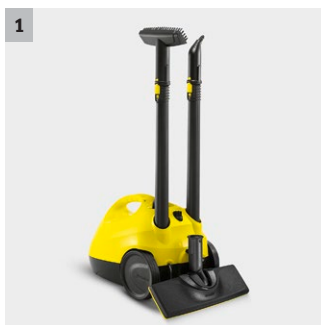

SC 2 EasyFix

Aparatul de curatat cu abur Kärcher SC 2 este perfect pentru curatarea fara substante chimice, igienizand suprafetele dure din casa.

1 Depozitare accesorii și pozitie de staționare

- Compartiment confortabil de depozitare a accesoriiilor si stationare usoara a duzei pentru podea in timpul pauzelor.

2 Kit de curățare a podelei EasyFix cu garnitura flexibilă pentru duza de podea și înlocuirea lavetei murdare fără a intra în contact cu murdăria, datorită sistemului inovativ de fixare.

- Rezultate optime de curățare a tuturor tipurilor de podele datorită tehnologiei duzei lamelare.
- Sistem de îndepărtare a lavetei fără a intra în contact cu aceasta