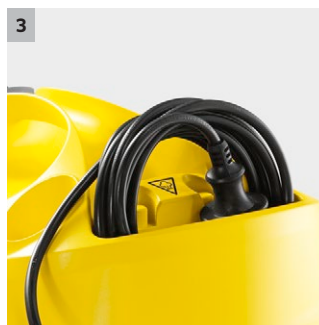

SC 4 EasyFix

Aparatul de curatat cu abur Kärcher SC 4 cu duza pentru podele EasyFix si rezervor de apa detasabil, pentru reumplere continua. Solutia simpla pentru curatenia permanenta.

1 Rezervor de apă detașabil pentru reumplere continuă

- Pentru curățare continuă și umplere confortabilă cu apă.

2 Kit de curățare a podelei EasyFix cu garnitura flexibilă pentru duza de podea și înlocuirea lavetei murdare fără a intra în contact cu murdăria, datorită sistemului inovativ de fixare.

- Rezultate optime de curățare a tuturor tipurilor de podele datorită tehnologiei duzei lamelare.
- Sistem de îndepărtare a lavetei fără a intra în contact cu aceasta

3 Compartiment integrat pentru depozitarea cablului

- Depozitare sigură a cablului și a altor accesorii.

4 Accesorii multifuncționale

- Curățare eficientă a diverselor suprafețe cu duza pentru podea, duza manuală, perie rotundă, etc.