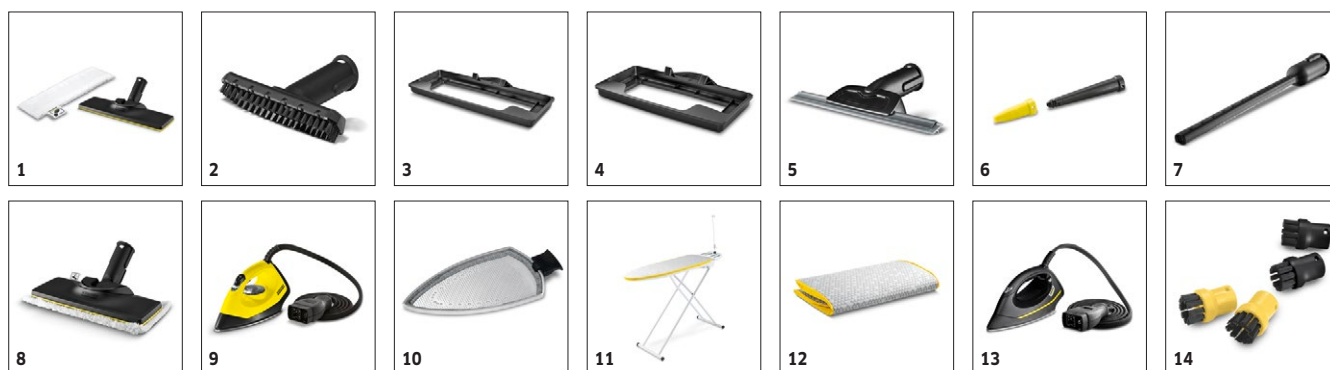

SC 5 IRON KIT *EU 1.512-533.0

KÄRCHER

		Cod de comandă	Cantitatea					Pret		
Duze										
Duză podea EasyFix	1	2.863-267.0	2 Piese						Cu un sistem convenabil cu scai și o lavetă compatibilă din microfibre pentru podea: Setul de duze pentru podea EasyFix pentru aparatele de curățare cu abur permite înlocuirea lavetei fără a fi nevoie să intri în contact cu murdăria.	■
Duza manuala	2	2.884-280.0	1 Piese						Instrument manual cu perii suplimentare pentru curatarea suprafetelor mici precum cabine de dus, faianta etc. Adecvat pentru utilizarea cu sau fara capac.	■
Carpet slider	3	2.863-269.0	1 Piese						De asemenea, asigură prospețimea fibrelor covorului: sania pentru covoare care se fixează cu ușurință ușoară la duza de podele EasyFix. Ideal pentru curățarea cu aburi a covoarelor.	□
Carpet slider mini	4	2.863-298.0	1 Piese						Împrospătează cu ajutorul aburului chiar și suprafețele neregulate și greu accesibile acoperite cu mochetă: Mini sanie pentru covoare pentru fixarea fără efort la duza de podele EasyFix Mini, fără a intra în contact cu murdăria.	□
Duză pentru geamuri	5	2.863-025.0	1 Piese						Accesoriu curata cu grija sticla, geamurile sau oglinzile folosind un aparat de curatat cu abur.	□
Set duze Power	6	2.863-263.0	2 Piese						Setul de duze de putere conține o duză de putere inclusiv o piesă de extensie. Perfect pentru curățarea fără efort și ecologică în zone greu accesibile, de exemplu colțuri și rosturi.	□
Textile care nozzle für SC	7	2.863-233.0	1 Piese						Duză de îngrijire a textilelor pentru împrospătarea și netezirea hainelor și a țesăturilor, precum și eliminarea eficientă a mirosurilor. Cu dispozitiv integrat de eliminare a scameilor.	□
Duză de podea EasyFix Mini	8	2.863-280.0	2 Piese						Cu un sistem de prindere adecvat cu velcro și o lavetă de podea din microfibre: duza de podea EasyFix Mini pentru curățarea cu abur a podelelor, permite înlocuirea lavetei fără a fi nevoie să intre în contact cu murdăria. Recomandat în special pentru utilizarea în spații mici și zone greu accesibile.	□
Accesorii pentru fierul de calcat										
Fier de calcat cu presiune de aburi I 6006	9	2.863-208.0	1 Piese						Fier de calcat cu aburi cu presiune ridicata, cu talpa din otel inoxidabil cu alunecare usoara, culoare galben/negru.	■
Talpa de calcat pentru I 6006	10	2.860-142.0	1 Piese						Talpa non-aderenta pentru fierul de calcat cu aburi presurizat I 6006, din otel inoxidabil, cu alunecare usoara. Perfecta pentru calcarea materialelor delicate precum matase, in, haine negre sau dantela.	□
AB 1000	11	2.884-933.0	1 Piese						Masa de calcat cu functie de suflanta, extractie activa a aburului si reglare pe 6 niveluri de inaltime.	□
Husa pentru masa de calcat	12	2.884-969.0	1 Piese						Husa pentru masa de calcat, din bumbac si burete, pentru o permeabilitate de aer mai mare si o penetrare de aburi a hainelor mai buna. Husa ofera rezultate impecabile la calcat.	□
Fier de calcat cu aburi EasyFinish	13	2.863-310.0							Pentru călcarea hainelor fără efort, fierul de calcat cu abur de înaltă calitate. Temperatura reglabila optim și talpă ușoară cu acoperire ceramică. Design negru atractiv.	□
Perii atasabile										
Set duze perii rotunde	14	2.863-264.0	4 Piese						Set de perii rotunde practice cu două perii negre și două galbene – perfect pentru utilizare în diferite zone.	□
Set de perii rotunde cu peri din mesing	15	2.863-061.0	3 Piese						Set de perii rotunde cu peri din alama pentru o curatare fara efort a murdariei si impuritatilor persistente. Ideal pentru utilizarea pe suprafete rezistente.	□
Duză perie rotundă mare	16	2.863-022.0	1 Piese						Utilizati peria rotunda mare pentru a curata suprafetele mari in timp optim.	□