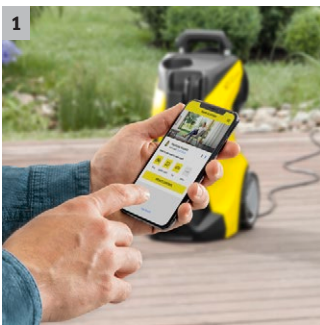

K 7 Premium Smart Control

K 7 Premium Smart Control: aparat de spălat cu presiune cu Bluetooth, aplicație, modul boost pentru putere suplimentară, pistol de pulverizare G 180 Q Smart Control, lance 3-în-1 Multi Jet, tambur furtun.

1 Conexiune Bluetooth pentru aplicația Home & Garden

- Aplicația Kärcher Home & Garden vă va transforma într-un expert în curățenie.
- Beneficiați de toată expertiza noastră Kärcher pentru a obține rezultate perfecte de curățare.

3 Pistol de pulverizare Smart Control și lance de pulverizare Multi Jet 3-în-1

- Pistol de pulverizare cu afișaj LCD și butoane pentru reglarea presiunii sau pentru dozarea soluției de curățare.
- Multijet-ul rotativ 3-în-1 cuprinde trei duze diferite pentru o schimbare ușoară.

4 Tambur pentru furtun pentru manevrare confortabilă

- Furtunul de înaltă presiune este protejat optim și ocupă puțin spațiu la depozitare.
- Lucru confortabil: Furtunul este gata de utilizare în orice moment, prin simpla înfășurare și detensionare.