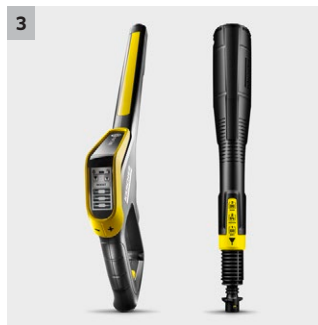

K 7 Premium Smart Control

K 7 Premium Smart Control: aparat de spălat cu presiune cu Bluetooth, aplicație, modul boost pentru putere suplimentară, pistol de pulverizare G 180 Q Smart Control, lance 3-în-1 Multi Jet, tambur furtun.

3 Pistol de pulverizare Smart Control și lance de pulverizare Multi Jet 3-în-1

- Pistol de pulverizare cu afișaj LCD și butoane pentru reglarea presiunii sau pentru dozarea soluției de curățare.
- Multijet-ul rotativ 3-în-1 cuprinde trei duze diferite pentru o schimbare ușoară.

K 7 Premium Smart Control

- Pistol de pulverizare Smart Control cu butoane +/- și afișaj LCD pentru reglarea presiunii și pentru dozarea soluției de curățare
- Stabilitate mare datorită centrului de greutate situat mai jos, a ghidajului pentru furtun și a bazei mai mare
- Motor cu răcire cu apă de înaltă eficiență