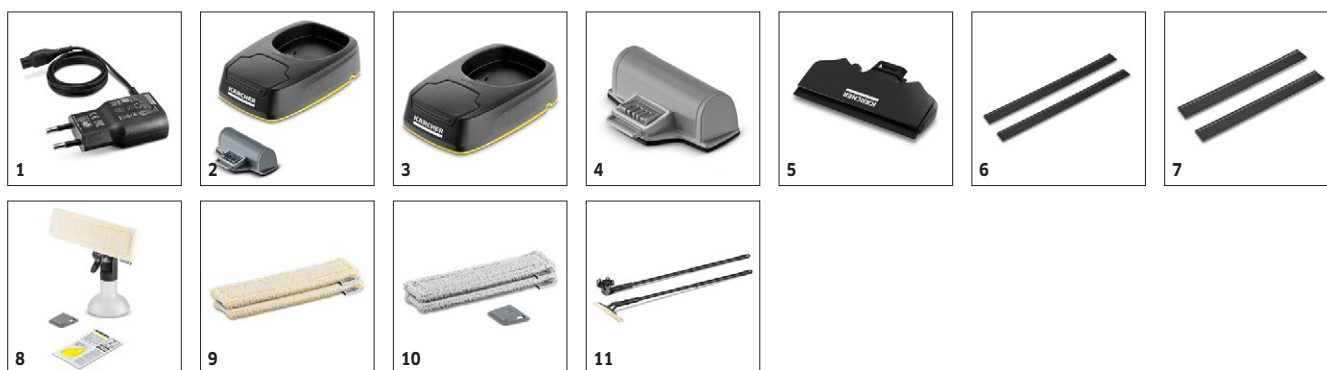

WV 5 PLUS NSC KIT

1.633-447.0

KÄRCHER

			Cod de comandă	Cantitatea				Pret		
Surse de alimentare										
Sursa de alimentare pentru WV	1	2.633-107.0	1 Pieses						Sursa de alimentare pentru curătorul de geamuri WV.	■
Baze de încărcare										
Stație de încărcare WV 5 și acumulator de rezervă	2	2.633-116.0	1 Pieses						Set-ul conține o stație de încărcare și un acumulator de rezervă pentru aspiratoarele de geamuri WV 5.	■
Ladestation fuer WV5	3	2.633-125.0	1 Pieses						Stație de încărcare pentru aspiratoarele pentru ferestre cu acumulator WV 5.	□
Baterii de schimb										
	4	2.633-123.0	1 Pieses						Bucurați-va de o curățare non-stop cu acumulatorul de rezervă pentru aspiratoarele pentru ferestre cu acumulator WV 5.	■
Duze										
Duza de aspirare, 170 mm	5	2.633-112.0	1 Pieses						Cu o lățime de 170 mm, duza îngustă de aspirare pentru WV 2 și WV 5 este adecvată în special pentru ferestrele cu zăbrele și alte ferestre mici.	■
Lamele de aspiratie										
Lamela de cauciuc, lata	6	2.633-005.0	2 Pieses						Pentru schimbarea lamelelor de cauciuc ale curătorului de geamuri WV. Pentru o curățare fără urme a tuturor suprafețelor netede.	□
Lamela de cauciuc, îngusta	7	2.633-104.0	2 Pieses							□
Sticla cu pulverizator										
Set suplimentar sticlă pulverizare	8	2.633-129.0	1 Pieses						Noul set Extra cu sticlă de pulverizare, care include o lavetă de ștergere din microfibră cu fixare cu scai, raclă de ștergere late și înguste, raclă pentru murdăria grosieră și un flacon de 20 de ml de concentrat pentru curățarea geamurilor.	□
Lavete de schimb										
Set lavete pentru sticla de pulverizare WV	9	2.633-130.0	2 Pieses						Lavete de ștergere din microfibre pentru îndepărtare optimă a murdăriei, potrivite pe toate suprafețele netede.	□
Set lavete sticlă pulverizare pentru exterior	10	2.633-131.0	2 Pieses						Ideală pentru geamurile exterioare: laveta din microfibre pentru ștergere la exterior cu sistem de fixare cu scai și un număr mare de fibre abrazive. Inclusiv raclă pentru murdărie persistentă.	□
Prelungitoare										
Kit extensie Evolution pentru gama WV	11	2.633-144.0	1 Pieses						Cu setul de extensie telescopic pentru gama Window Vac și ștergătorul cu vibrații KV 4, puteți curăța geamurile mari. Extensibil de la 0,6 până la 1,5 metri.	□

■ Inclus in pachetul de livrare. □ Accesorii disponibile optional.