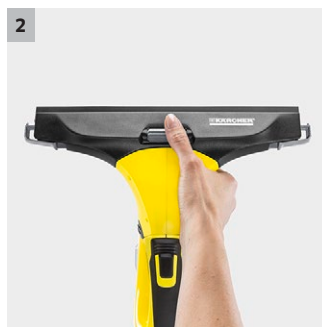

## WV 5 Plus NSC Kit

WV 5 Premium Non-Stop Cleaning Kit: curățător de geamuri cu acumulatori, sticla de pulverizare cu laveta de stergere de microfibre, detergent, stație de încărcare și acumulator de rezervă. Fără scurgeri, dare, curățare non-stop.

### 1 Include bateria de schimb și stația de încărcare

- Curățați fără pauze datorită bateriei de schimb.

### 2 Curățarea confortabilă a marginilor

- Distanțierul reglabil manual permite curățarea perfectă, fără cute, până la margini.

### 3 Mâner confortabil cu indicator al nivelului bateriei

- Manerul moale, Soft-Grip face manipularea dispozitivului mai ușoară.
- Trei LED-uri deasupra întrerupătorului de pornire/oprire prezintă starea curentă de încărcare.