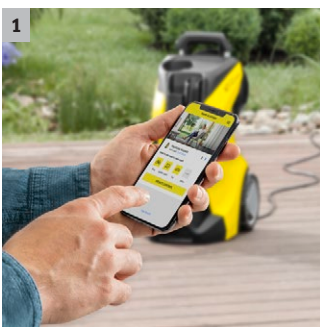

K 3 Power Control Home

K 3 Power Control cu pistol de pulverizare G 120 Q Power Control. Consultant prin intermediul aplicației, care oferă sfaturi practice pentru rezultate de curățare și mai eficiente. Incl. Kit Home.

2 Pistol de pulverizare Power Control și lănci de pulverizare cu sistem Quick Connect

- Setarea optimă pentru fiecare suprafață. 3 trepte de presiune și un nivel pentru soluția de curățare.
- Control complet: Afișajul manual arată setările făcute.