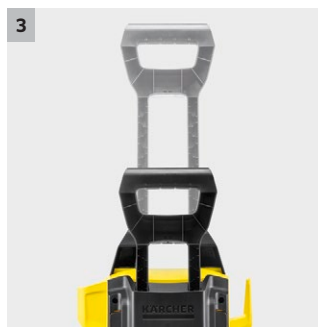

3 Mâner telescopic reglabil pe înălțime

- Mâner reglabil pe înălțime pentru manevrare ușoară.
- Complet retractabil pentru depozitare optimă.

4 Rezervor pentru detergent

- Curat și confortabil: rezervorul pentru detergent poate fi îndepărtat pentru umplere.
- Rezervorul de detergent foarte practic facilitează aplicarea detergenților pe suprafețele dorite.