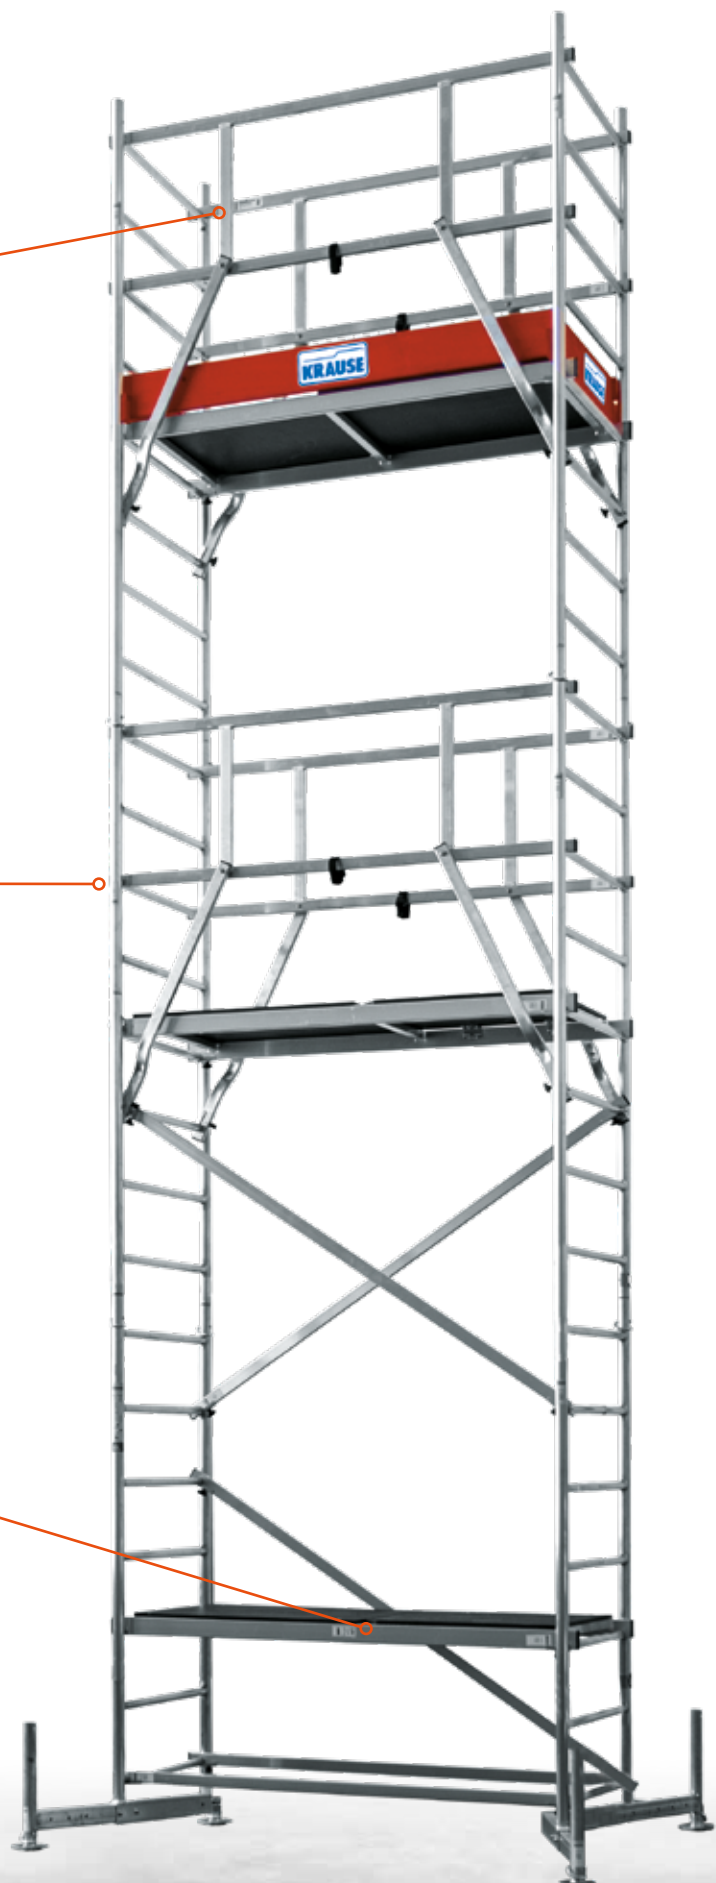

Aceasta controlează cerințele tehnice relevante de siguranță ale materialului, dimensiunile fizice și ipotezele de sarcină.

Pe baza revizuirii regulate al NORMEI, acesta va intra în vigoare de la 01.12.2021. Din această, pe schelele mobile de lucru trebuie să fie echipate cu o balustradă consecutivă care trebuie să garanteze o protecție înainte chiar de a intra pe platformă. Distanța dintre 2 platforme nu trebuie să depășească 2 m.

Lucrând mereu în conformitate cu regulamentul, KRAUSE-începând cu 15.11.2021 va livra toate schelele mobile din gama ClimTec® conform NORMATIVEI revizuite.

ClimTec® System

Schela de lucru din aluminiu pentru o utilizare rapidă în interior și exterior.

Inaltime de lucru aprox. 3,00 m

Inaltime de lucru aprox. 5,00 m

Inaltime de lucru aprox. 7,00 m

Noile trăsături:

NOU!

Cadrul inovator pentru balustradă „GuardMatic-System” garantează o asamblare simplă și sigură printr-o integrare completă a contravântuirilor diagonale.

NOU!

Fixarea în șase puncte asigură maximul de stabilitate.

NOU!

În fiecare pachet este inclusă o platformă, astfel încât să fie garantată distanța maximă de 2 m între platforme.

Pachetele existente și cele noi pot fi combinate!