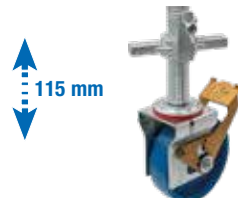

ClimTec® System EXTRAS

Set roți

Ø 125 mm

Cod 714169

Set roți

115 mm

Reglabile pe inaltime

Ø 150 mm