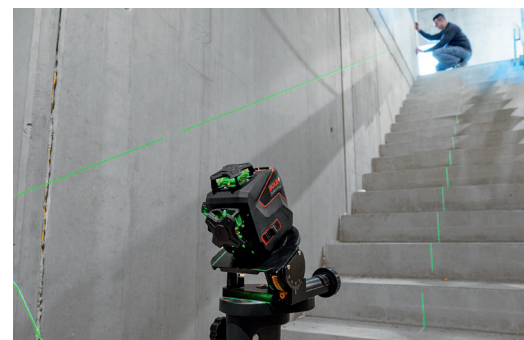

Funcția de înclinare

La punerea în funcțiune, unitatea de pendulare este deblocată și autonivelarea are loc automat. Denivelările de până la $\pm 3^\circ$ se egalizează de la sine cu o precizie de ± 0.3 mm/m. Prin activarea funcției de înclinare, cu PLANO 3D GREEN se pot executa inclusiv lucrări în poziție oblică, cum este cazul cu montarea balustradelor de scară.