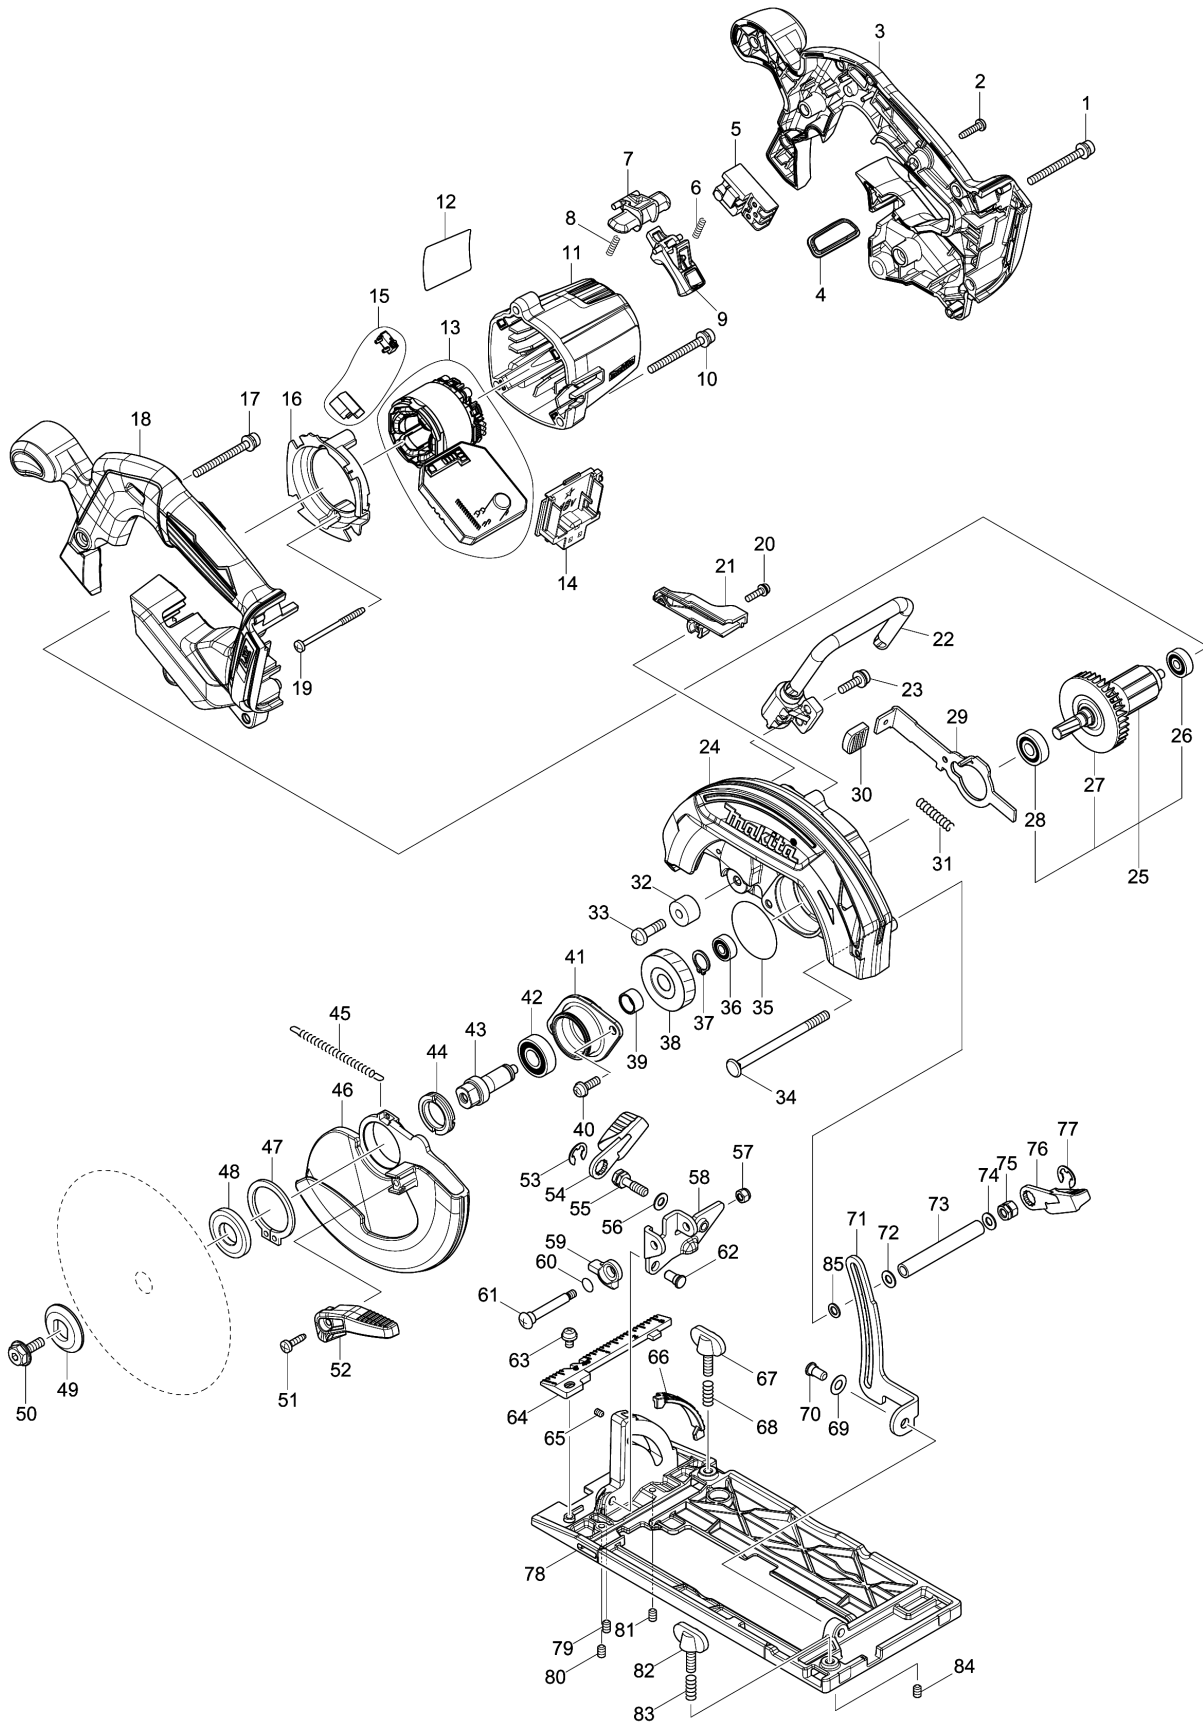

Model No.DHS680 165MM CORDLESS CIRCULAR SAW

Model No.DHS680 165MM CORDLESS CIRCULAR SAW

cod	cod piesa	descriere	interschimbare	cantitate	New/Old	optiunea 1	optiunea 2	nota
001	911263-2	SURUB M5X40		1				
002	265995-6	SURUB 4X18		7				
003	183A15-9	HANDLE SET		1				
C10	263005-3	STIFT CAUCIUC 6		2				
D10		INC. 18						
004	142948-1	INDICATION PLATE COMPLETE		1				
005	650734-1	SWITCH TG73BDS-2		1				
006	231469-9	ARC COMPRESIE 4 BSS610		1				
007	419664-3	LOCK OFF LEVER		1				
008	231469-9	ARC COMPRESIE 4 BSS610		1				
009	455480-9	SWITCH LEVER		1				
010	911263-2	SURUB M5X40		3				
011	455437-0	MOTOR HOUSING		1				
012	850H69-0	DHS680 NAME PLATE		1				
013B	632D90-5	STATOR UNIT		1	*			
013D	632D90-5	STATOR UNIT		1	*			
013E	632D90-5	STATOR UNIT		1	*			
013F	632D90-5	STATOR UNIT		1	*			
013G	632D90-5	STATOR UNIT		1	*			
013-1B	629348-7	STATOR UNIT	<	1				
013-1D	629348-7	STATOR UNIT	<	1				
013-1E	629348-7	STATOR UNIT	<	1				
013-1F	629348-7	STATOR UNIT	<	1				
013-1G	629348-7	STATOR UNIT	<	1				
013-1H	629348-7	STATOR UNIT		1				
013-1I	629348-7	STATOR UNIT		1				
013-1J	629348-7	STATOR UNIT		1				
013-1K	629348-7	STATOR UNIT		1				
014	644808-8	TERMINAL DHP458		1				
015	632D81-6	SWITCH UNIT		1				
016	455440-1	BAFFLE PLATE		1				
017	911263-2	SURUB M5X40		1				
018	183A15-9	HANDLE SET		1				
C10	263005-3	STIFT CAUCIUC 6		2				
D10		INC. 3						
019	266091-3	SURUB AUTOFILETANT 4X50		2				
020	911128-8	SURUB M4X16		1				
021	455483-3	DUCT		1				
022	123269-0	HOOK ASSEMBLY		1				
023	911233-1	SURUB M5X20		2				