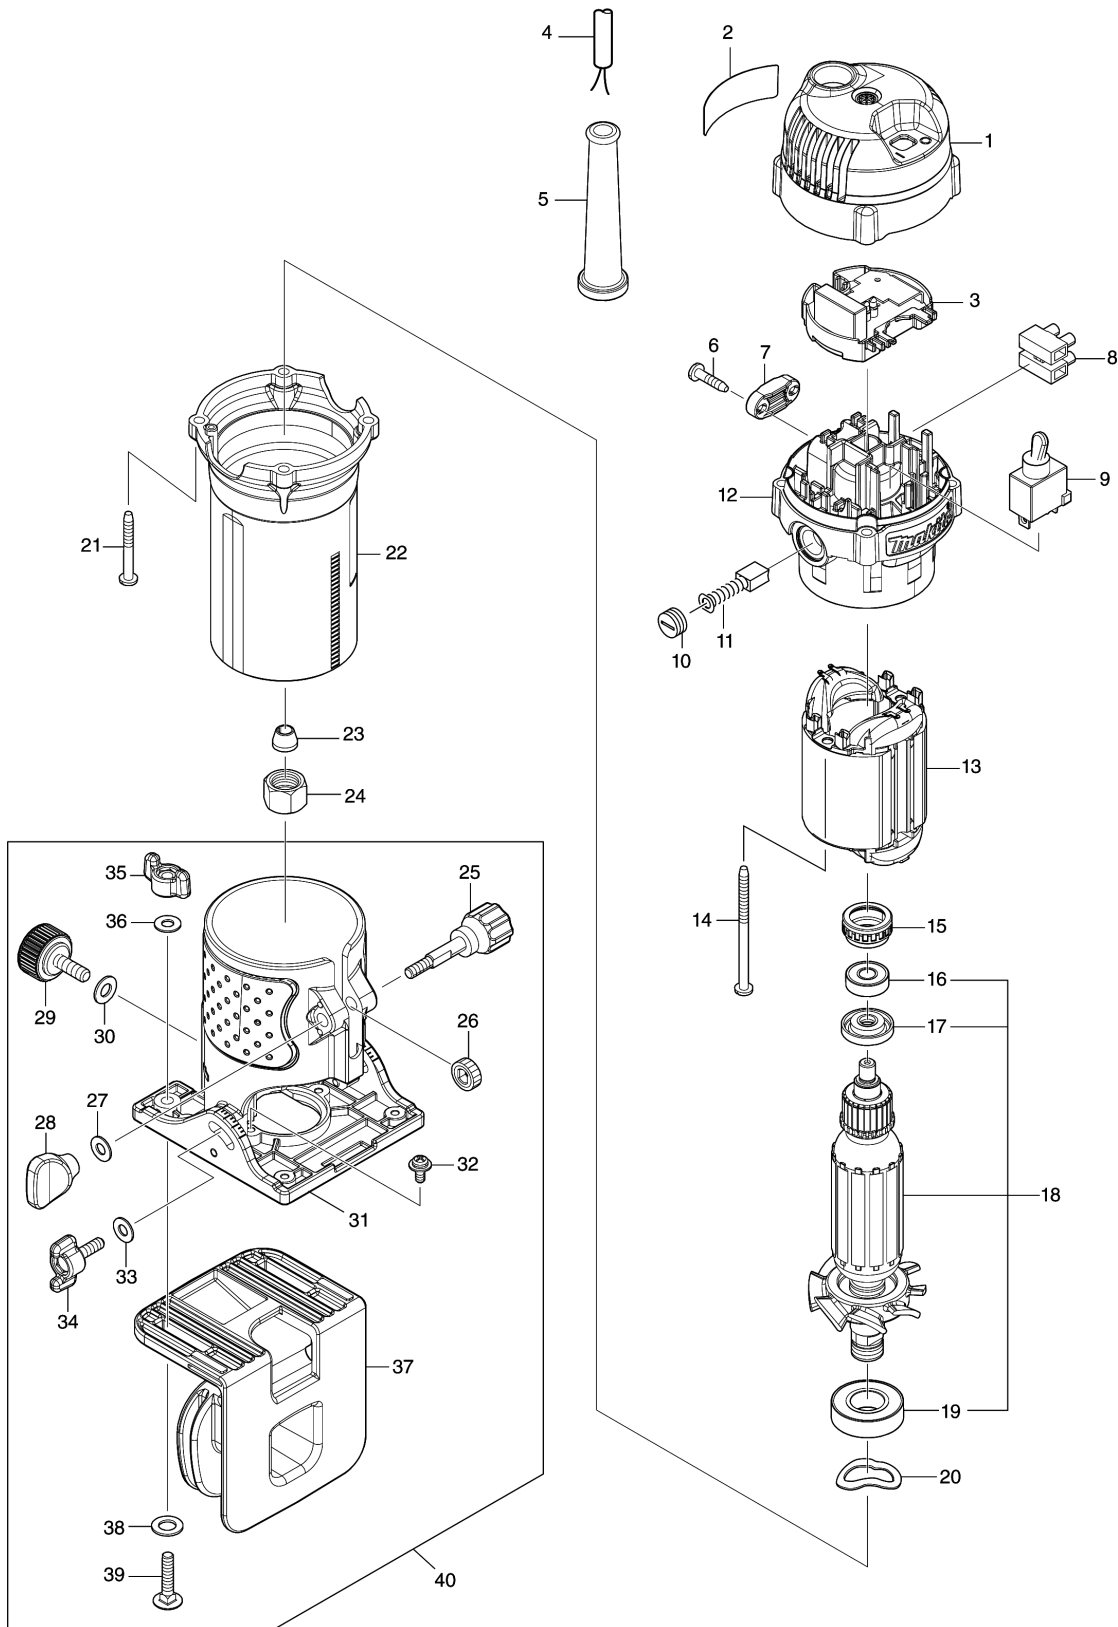

Model No.3712 TRIMMER

Model No.3712 TRIMMER

cod	cod piesa	descriere	interschimbare	cantitate	New/Old	optiunea 1	optiunea 2	nota
001	413774-8	TOP COVER		1				
002	811T73-6	3712 NAME PLATE		1				
003	620F47-0	CONTROLLER		1				
C10	646358-9	LINE COIL		1				
004	665394-6	POWER SUPPLY CORD 1.0-2-2.5		1				
005	682569-2	CORD GUARD 8-85		1				
006	266326-2	TAPPING SCREW 4X18		2				
007	687124-5	STRAIN RELIEF		1				
008	654531-7	TERMINAL BLOCK 2P		1				
009	651066-9	SWITCH ST115A-TB-S1		1				
010	643550-8	BRUSH HOLDER CAP 5-8		2				
011	191940-4	CARBON BRUSH CB-411		1				
012	141D19-5	BRACKET COMPLETE		1				
013	634774-7	FIELD		1				
014	266340-8	TAPPING SCREW 4X65		2				
015	421494-0	RUBBER RING 19		1				
016	210034-7	BALL BEARING 607LLB		1				
017	681668-7	INSULATION WASHER		1				
018	515634-1	ARMATURE ASS'Y 240V		1				
C10	241667-7	FAN 52		1				
D10		INC. 16,17,19						
019	211489-9	BALL BEARING 6002LLUX		1				
020	267785-3	WAVE WASHER 23		1				
021	266351-3	TAPPING SCREW 4X35		4				
022	141D78-9	MOTOR HOUSING COMPLETE		1				
C10	8034K8-2	SCALE LABEL		1				
023	763662-2	COLLET CONE 6		1				
024	763661-4	COLLET NUT 6		1				
025	265771-8	THUMB SCREW M5X33		1				
026	226217-9	SPUR GEAR 16		1				
027	941101-4	FLAT WASHER 5		1				
028	252652-5	THUMB NUT M5		1				
029	251814-2	SCREW M6X18		1				
030	941151-9	FLAT WASHER 6		1				
031	154670-8	BASE COMPLETE		1				
032	911114-9	PAN HEAD SCREW M4X10		2				
033	941101-4	FLAT WASHER 5		2				
034	265761-1	THUMB SCREW M5X16		1				
035	252653-3	THUMB NUT M5		2				
036	941101-4	FLAT WASHER 5		2				
037	414304-8	TRIMMER SHOE		1				

Please order the parts with part number.

Print Date 25/11/2021