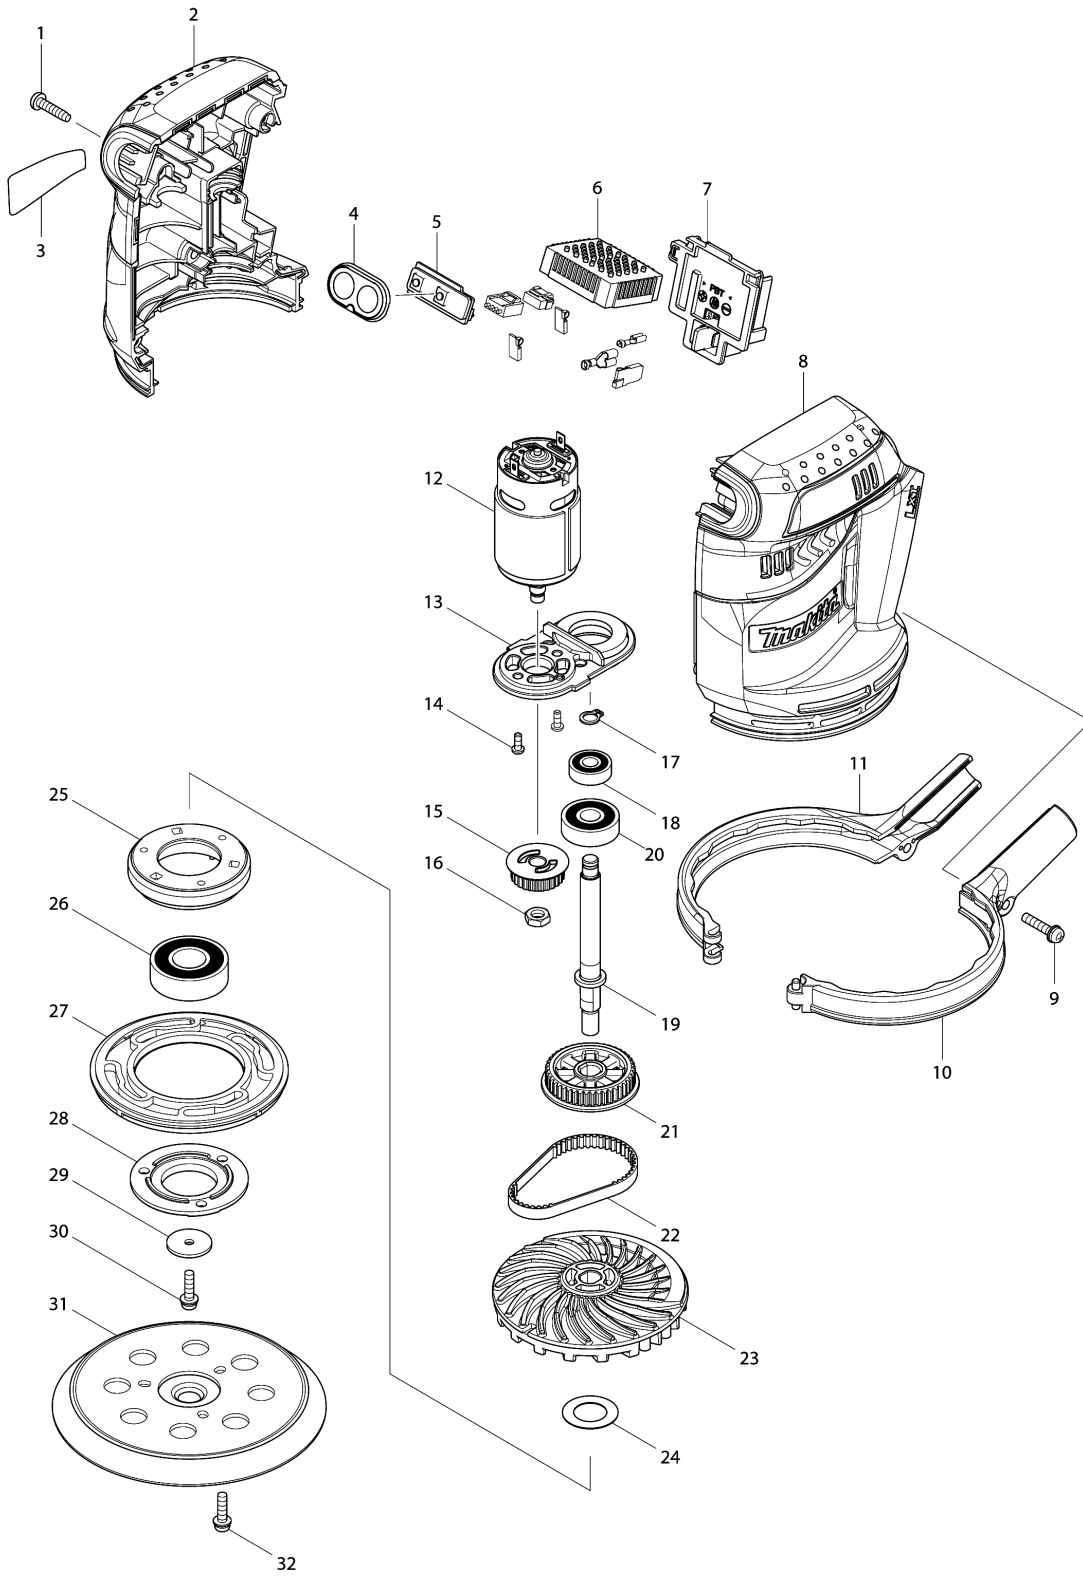

Model No.DBO180 125MM CRDLS RNDM ORBIT SANDER

Model No.DBO180 125MM CRDLS RNDM ORBIT SANDER

cod	cod piesa	descriere	interschimbare	cantitate	New/Old	optiunea 1	optiunea 2	nota
001	265995-6	SURUB 4X18		5				
002	187423-0	HOUSING SET		1				
C10	263005-3	STIFT CAUCIUC 6		2				
D10		INC. 8						
003	815F52-2	DBO180 NAME PLATE		1				
004	141419-5	SWITCH PLATE COMPLETE		1				
005	620115-3	SWITCH UNIT		1				
006	638982-2	CONTROLLER UNIT		1	*			
C10	688172-7	INEL FILTRU BDF448		1	*			
006-1	632M23-4	CONTROLLER UNIT	<	1				
C10	688172-7	INEL FILTRU BDF448		1				
007	644808-8	TERMINAL DHP458		1				
008	187423-0	HOUSING SET		1				
C10	263005-3	STIFT CAUCIUC 6		2				
D10		INC. 2						
009	911138-5	SURUB M4X20		1				
010	187360-8	SKIRT SET		1				
D10		INC. 11						
011	187360-8	SKIRT SET		1				
D10		INC. 10						
012	629952-2	DC MOTOR		1				
013	453632-6	MOTOR BRACKET		1				
014	265199-0	+ PAN HEAD SCREW M3X8		2				
015	222175-7	PULLEY 7.5-24.1		1				
016	931303-0	PIULITA M6		1				
017	961003-8	SAIBA DE SIGURANTA S-7		1				
018	210062-2	RULMENT 607ZZ MT601/952/953		1				
019	326168-7	SPINDLE		1				
020	211092-6	RULMENT 629DDW		1				
021	222176-5	PULLEY 7.5-40.3		1				
022	225095-4	SYNCHRO BELT 6-174		1				
023	240136-5	FAN 88		1				
024	267164-5	SAIBA PLATA 15 HP2040/HP2041		1				
025	318304-9	CARCASA RULMENT BO5030		1				
026	211228-7	RULMENT 6202DDW		1				
027	424131-5	INEL DE OPRIRE		1				
028	318303-1	CAPAC CARCASA RULMENT		1				
029	253739-6	SAIBA PLATA 4		1				
030	911128-8	SURUB M4X16		1				
031	743081-8	TALPA BO5010		1				