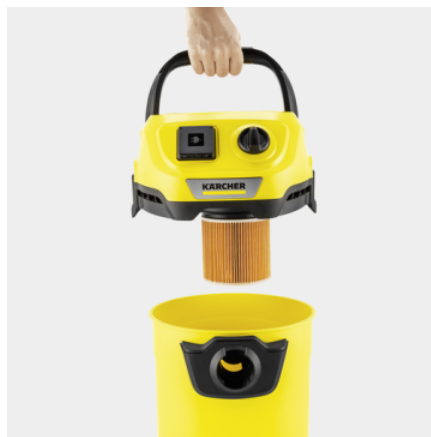

WD 3 P V-17/4/20

Perfect pentru atelierul de hobby: WD 3 P V-17/4/20 impresionează prin recipientul de plastic de 17 l, cablu de 4 m, furtun de aspirație de 2 m, filtru cartuș și priză pentru lucrul cu scule electrice.

Cod de comandă.

1.628-170.0

- Design compact și depozitarea accesoriilor, inclusiv depozitarea furtunului pe capacul aparatului
- Sac filtrant din fleece
- Funcție de suflare

Date tehnice

Cod EAN		4054278656366
Consumul de energie	W	1000
Putere nominală de intrare priză integrată	W	Min. 100 - Max. 2100
Capacitatea recipientului de murdărie.	l	17
Material container		Plastic
Culoarea		Capacul aparatului galben / Bara de protecție a aparatului galben / Recipient galben
Cablu de racordare	m	4
Accesorii standard	mm	35
Tipul de curent.	V / Hz	220 - 240 / 50 - 60
Greutate fără accesorii.	kg	4,9
Greutate cu ambalaj.	kg	7
Dimensiuni (L × l × H).	mm	349 × 328 × 492

Dotare

Furtun de aspirare	m	2 / Cu maner curbat / Plastic
Mâner detașabil		■
Țevi de aspirare	Piecs × m / mm	2 × 0,5 / 35 / Plastic
Duză de pardoseală umed/uscată		Clips
Duză pentru spații înguste.		■
Adaptor pentru conectarea sculelor electrice		■
Sac filtrant din fleece	Piecs	1
Filtru tip cartuș		Dintr-o singură bucată
Priză cu comutator automat de pornire / oprire		■
Comutator rotativ Pornit/Oprit		■
Funcție de suflare		■
Poziția intermediară de parcare a mânerului pe capul aparatului		■
Depozitarea furtunului de aspirare pe capul aparatului		■
Depozitarea accesoriilor suplimentare pe capul aparatului		■
Compartiment de depozitare a pieselor mici		■
Mâner pliabil		■
Cârlig pentru cablu		■
Poziție de parcare		■
Păstrare accesoriilor pe aparat		■

Filtru cu cartuș dintr-o singură bucată

- Pentru aspirarea uscată și umedă fără înlocuirea suplimentară a filtrului.
- Instalare și îndepărtare simplă a filtrului prin rotire, fără dispozitiv de blocare suplimentar.