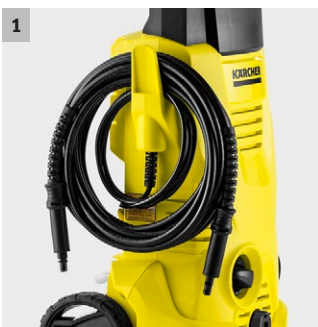

## K 2 Car

Aparatul K 2 cu roți îndepărtează murdăria ușoară și asigură curățenia în jurul casei. Setul auto este ideal pentru curățarea eficientă a vehiculelor.

1

### Dotare

<b>Pistol de presiune ridicată</b>	Quick Connect Standard
<b>Lance Vario Power Jet</b>	-
<b>Lance cu 1 poziție</b>	■
<b>Lance cu jet rotativ</b>	■
<b>Furtun de presiune</b>	<b>m</b> 4
<b>Sistem Quick Connect pe aparat</b>	■
<b>Aplicarea detergentului</b>	Duza pentru spumă
<b>Filtru fin de apă integrat</b>	■
<b>Adaptor racord furtun de grădină A3/4"</b>	■
<b>Set curățare auto</b>	Perie pentru spălare, duză de spumare, detergent auto, 0,5 l
<b>Detergent</b>	<b>l</b> Șampon auto (gata de utilizare) RM 562 0,5