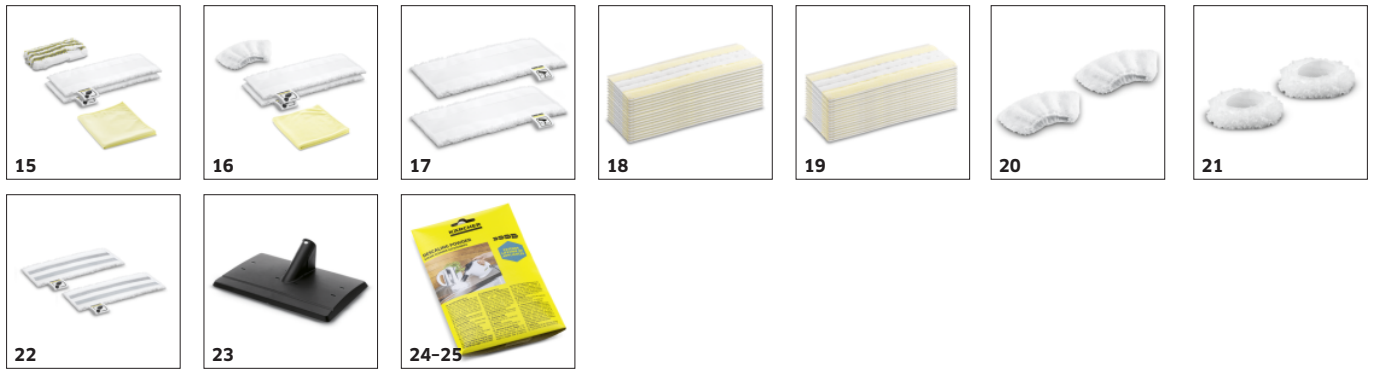

ACCESORII PENTRU SC 4 EASYFIX PREMIUM 1.512-480.0

		Cod de comandă.		
APARAT DE CURATAT/-ASPIRATOR CU ABUR/STATIE DE CALCAT				
Seturi de lavete				
Set lavete din microfibre pentru baie	15	2.863-266.0	Setul de lavete din microfibre de înaltă calitate pentru curățarea cu abur în baie, conține două lavete pentru podea, o laveta pentru duza de mână și o laveta pentru lustruire.	☐
Set lavete SC pentru bucătărie	16	2.863-265.0	Setul de lavete din microfibră pentru curățarea cu aburi în bucătărie conține două lavete din microfibră de înaltă calitate pentru podea, un învelitoare din microfibră pentru duza de mână și o lavetă din microfibră de oțel inoxidabil.	☐
Laveta microfibră EasyFix Mini pentru duza de podea	17	2.863-296.0	Laveta poate fi schimbată fără a intra în contact cu murdăria. Datorită sistemului de fixare cu scai, laveta este ușor și rapid de atașat și de îndepărtat de pe duza EasyFix Mini.	☐
Lavete de unică folosință EasyFix	18	2.863-299.0	Setul de 15 lavete de unică folosință pentru duza de podea EasyFix face curățarea rapidă și igienică a suprafețelor dure. Benzile galbene cu scai permit fixarea lor cu ușurință.	☐
Lavete de unică folosință EasyFix Mini	19	2.863-300.0	Set de 15 lavete de unică folosință pentru duza de podea EasyFix Mini pentru curățarea rapidă și igienică a suprafețelor dure. Benzile galbene cu scai permit atașarea ușoară a lavetei.	☐
Acoperire duză de mână	20	2.863-270.0	Setul cu două învelitoare pentru duza de mână. Învelitorile sunt fabricate din microfibră de înaltă calitate – pentru cele mai bune rezultate de dizlocare și colectare a murdăriei.	☐
Lavete microfibre perie rotundă mare	21	2.863-243.0	Două învelitori din microfibre pentru peria rotundă mare. Microfibră de înaltă calitate pentru o mai bună îndepărtare a murdăriei și rezultate strălucitoare cu peria rotundă mare.	☐
Set lavete abrazive pentru duza de podea EasyFix	22	2.863-309.0	Lavetele abrazive de curățare a pardoselilor EasyFix elimină chiar și petele persistente de pe podelele din piatră rezistente la zgârieturi. Sistemul cu scai permite atașarea și îndepărtarea ușoară fără contactul cu murdăria.	☐
Altele				
Dispozitiv de îndepărtat tapetul	23	2.863-062.0	Accesoriu de îndepărtare a tapetului pentru eliminarea ușoară a reziduurilor de tapet și de adeziv cu ajutorul aburului puternic.	☐
DECALCFIERE				
Pudră de detartraj RM 511 (6 × 17 g)	24	6.295-987.0	Decalcfiere eficientă a aparatelor de curățat cu aburi și a altor dispozitive cu apă caldă, cum ar fi fierbătoarele de apă și mașinile de cafea – pentru o durată de viață lungă și un consum redus de energie.	☐
Pudră de decalcfiere RM 511 6x17g	25	6.296-193.0	Decalcfiere eficientă a aparatelor de curățat cu aburi și a altor dispozitive cu apă fierbinte, cum ar fi ceainicele și mașinile de cafea – pentru o durată lungă de viață și un consum redus de energie.	☐

■ Inclus în pachetul de livrare. ☐ Accesorii disponibile opțional. ☐ Detergent.